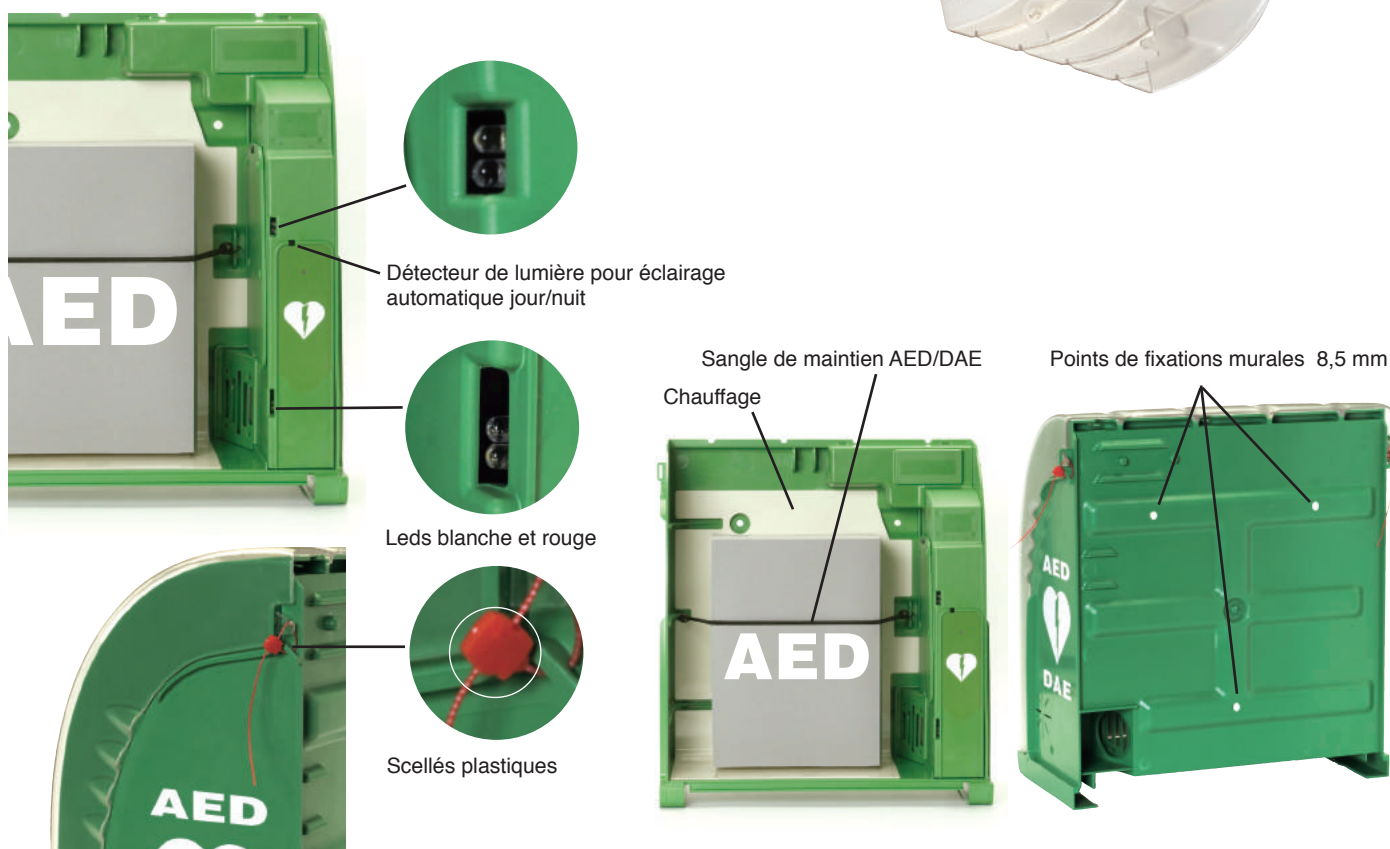

AIVIA 200

Fonctionnalités

Eclairage jour/nuit du compartiment DAE par leds sur détection automatique de luminosité.

L'accès au DAE est protégé par des scellés plastifiés.

L'ouverture du capot déclenche automatiquement une alarme visuelle (leds rouges clignotantes).

L'alarme sonore, option, est activée dès l'ouverture du capot.

Le chauffage, option, est couplé à un capteur de température permettant l'activation dès que le seuil minimum est atteint.

Une alarme visuelle par l'intermédiaire des leds rouges signale les anomalies (températures hors plages).

Positionnement

L'alimentation sur secteur (24 volts DC) autorise la mise en place de l'option chauffage et de ce fait permet son positionnement à l'extérieur, sur la voie publique par exemple.

Une ventilation réduit les températures excessives dans le compartiment DAE sans pour cela assurer un rôle de climatiseur, il est impératif de positionner l'AIVIA à l'ombre pour éviter l'effet de serre provoqué par les rayonnements du soleil.

Dimensions :

H = 423 mm, L = 388 mm, P = 201 mm, Poids = 3,5 kg

PYRES.COM

Mas des Tilleuls
66680 Canohès - FRANCE
Tél : +33 (0)4 68 68 39 68
Fax : +33 (0)4 68 68 39 69
aivia@pyres.com
www.pyres.com

Produit distribué par :

SECURINORME

La prévention des risques en entreprise

AIVIA 200