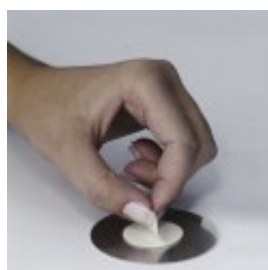

## Plaque de porte - Toilettes Dames -

Référence : A1280033

### DESCRIPTION :

**Valorisez votre signalétique d'intérieur avec les pictogrammes !**

Fabriqués en **acier brossé inoxydable**, les pictogrammes proposent différents **symboles universels** facilement compréhensibles.

### INFORMATION PRODUIT

**Valorisez votre signalétique d'intérieur avec les pictogrammes !**

Fabriqués en **acier brossé inoxydable**, les pictogrammes proposent différents **symboles universels** facilement compréhensibles.

Ils bénéficient d'une haute qualité de finition et un design sobre et élégant. Notre **pictogramme rond de porte** "Toilettes Dames" est équipé d'une **pastille adhésive puissante** pour permettre une fixation sur toutes surfaces lisses.