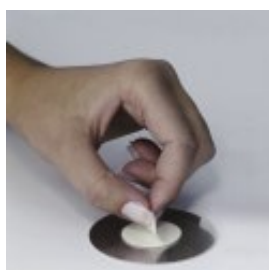

Adhésif - Toilettes personnes handicapées - 83 mm - Acier

Référence : A1280035

DESCRIPTION :

Découvrez nos pictogrammes en acier brossé pour une signalétique claire et élégante

Optez pour un **pictogramme rond de porte** spécifique aux **toilettes personnes handicapées**, idéal pour harmoniser votre espace intérieur. Fabriqué en **acier brossé inoxydable**, ce symbole universel allie une esthétique raffinée à une lisibilité immédiate. Élevez l'image de votre établissement avec un design sobre et intemporel, combinant qualité supérieure et message inclusif.

INFORMATION PRODUIT

Pictogramme Rond de Porte "Toilettes Personnes Handicapées" - Un Produit Incontournable pour une Signalétique Accessible

Optimisez votre signalétique intérieure avec notre **pictogramme rond de porte "Toilettes personnes handicapées"**, fabriqué en acier brossé inoxydable de haute qualité. Ce produit est essentiel pour garantir une signalisation claire et respectueuse des personnes à mobilité réduite, en conformité avec les normes actuelles.