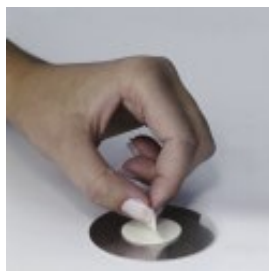

Pictogramme Rond De Porte - Toilettes Personnes Pmr - Diam : 83mm - Acier

Référence : A1280035

DESCRIPTION :

Valorisez votre signalétique d'intérieur avec les pictogrammes !

Fabriqués en **acier brossé inoxydable**, les pictogrammes proposent différents **symboles universels** facilement compréhensibles.

Ils bénéficient d'une haute qualité de finition et un design sobre et élégant.

INFORMATION PRODUIT

Valorisez votre signalétique d'intérieur avec les pictogrammes !

Fabriqués en **acier brossé inoxydable**, les pictogrammes proposent différents **symboles universels** facilement compréhensibles.

Ils bénéficient d'une haute qualité de finition et un design sobre et élégant. Notre **pictogramme rond de porte "Toilettes personnes handicapées"** est équipé d'une **pastille adhésive puissante** pour permettre une fixation sur toutes surfaces lisses.