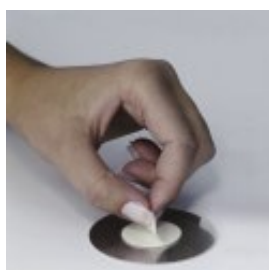

Pictogramme rond de porte - Toilettes Mixtes H/F -

Référence : A1280036

DESCRIPTION :

Valorisez votre signalétique d'intérieur avec les pictogrammes !

Fabriqués en **acier brossé inoxydable**, les pictogrammes proposent différents **symboles universels** facilement compréhensibles.

Ils bénéficient d'une haute qualité de finition et un design sobre et élégant.

INFORMATION PRODUIT

Valorisez votre signalétique d'intérieur avec les pictogrammes !

Fabriqués en **acier brossé inoxydable**, les pictogrammes proposent différents **symboles universels** facilement compréhensibles.

Ils bénéficient d'une haute qualité de finition et un design sobre et élégant. Notre **pictogramme rond de porte** est équipé d'une **pastille adhésive puissante** pour permettre une fixation sur toutes surfaces lisses.