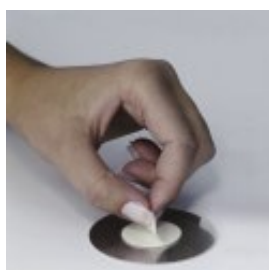

Pictogramme rond de porte - Toilettes Mixtes H/F - diam : 83mm - acier

Référence : A1280036

DESCRIPTION :

Valorisez votre signalétique d'intérieur avec les pictogrammes !

Fabriqués en **acier brossé inoxydable**, les pictogrammes proposent différents **symboles universels** facilement compréhensibles.

Ils bénéficient d'une haute qualité de finition et un design sobre et élégant.

INFORMATION PRODUIT

Valorisez votre signalétique d'intérieur avec les pictogrammes !

Fabriqués en **acier brossé inoxydable**, les pictogrammes proposent différents **symboles universels** facilement compréhensibles.

Ils bénéficient d'une haute qualité de finition et un design sobre et élégant. Notre **pictogramme rond de porte** est équipé d'une **pastille adhésive puissante** pour permettre une fixation sur toutes surfaces lisses.