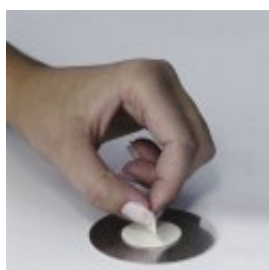

Panneau signalétique - WC Homme - 90x120 mm - Acier

Référence : A1280042

DESCRIPTION :

Élégance et Originalité pour Votre Signalétique Intérieure

Découvrez notre pictogramme **symbole Homme** en **acier brossé**, idéal pour une signalisation **WC** à la fois contemporaine et unique. Avec des dimensions de 90 x 120 mm, il ajoute une touche sophistiquée à vos espaces tout en restant fonctionnel. Enfin, associez style et clarté pour vos visiteurs avec ce design tendance et distinctif.

INFORMATION PRODUIT

Pictogramme Symbole Homme - Élégance et Utilité en Acier Brossé

Valorisez votre signalétique intérieure avec notre **Pictogramme Symbole Homme**, conçu spécialement pour apporter une touche d'élégance à vos espaces tout en garantissant une signalétique claire et efficace.

Caractéristiques Techniques du Pictogramme Symbole Homme

- Dimensions : 90 x 120 mm
- Coloris : Argent métallisé
- Matière : Acier brossé inoxydable
- Fixation : Auto-adhésif pour toutes surfaces lisses
- Format : Rectangulaire
- Usage : Intérieur

Un Produit Conçu pour Un Usage Universel et Durable

Ce pictogramme, fabriqué en **acier brossé inoxydable**, offre une finition haut de gamme, combinant robustesse et esthétisme. Que ce soit pour signaler vos WC ou toute autre zone spécifique, il s'intègre facilement à tous types d'espaces grâce à son design sobre et intemporel. Le matériau en acier inoxydable garantit non seulement une résistance exceptionnelle mais aussi une durabilité accrue, assurant que votre signalétique reste impeccable au fil du temps.