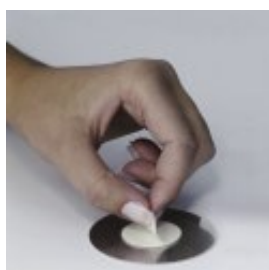

Pictogramme symbole - WC Homme - 90 x 120 mm - acier brossé

Référence : A1280042

DESCRIPTION :

Valorisez votre **signalétique d'intérieur** avec ce **pictogramme symbole Homme**.

Ce **pictogramme** permettra de signaler des **WC** de façon originale et tendance !

INFORMATION PRODUIT

Valorisez votre signalétique d'intérieur avec ce pictogramme symbole Homme.

Fabriqués en **acier brossé inoxydable**, les pictogrammes proposent différents **symboles universels** facilement compréhensibles. Ils bénéficient d'une haute qualité de finition et un design sobre et élégant. Les pictogrammes sont équipés d'une **pastille adhésive puissante** pour permettre une fixation sur toutes surfaces lisses.

Ce **pictogramme** permettra de signaler des **WC** de façon originale et tendance !

Caractéristiques :

- Coloris : **argent métallisé**
- Dimensions : **90 x 120 mm**
- Matière : **acier brossé inoxydable**
- **Résistant aux rayures**