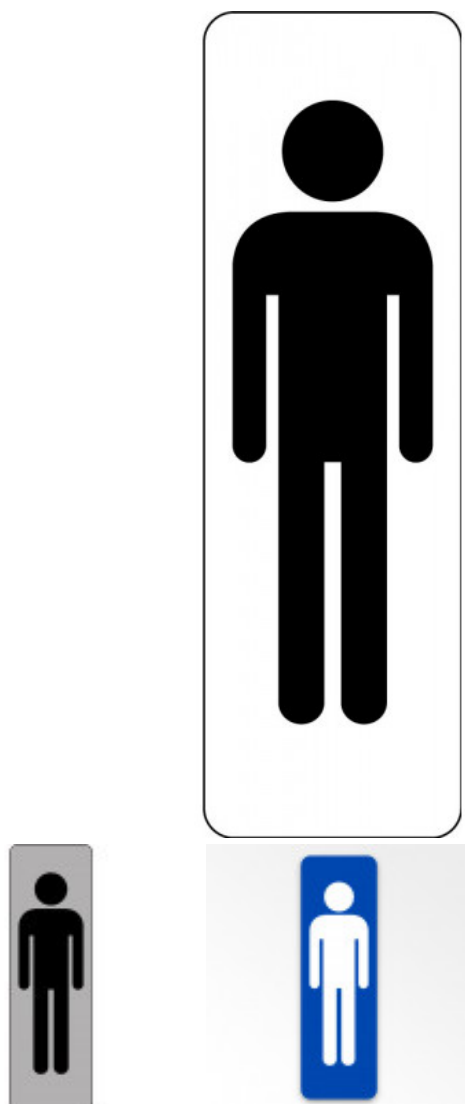

Panneau Signalétique - Silhouette Homme WC - Vertical

Référence : A1280108

DESCRIPTION :

En **PVC** fond blanc, bleu ou **Metallex argenté fond gris**, s'installe sur surface vitrée ou lisse. Disponible en blanc ou en argenté selon la matière.

Permet d'**indiquer l'emplacement des sanitaires réservés aux personnes s'identifiant au sexe masculin**. Possède un **dos adhésif** pour une fixation simple et rapide.

Deux dimensions sont proposées pour répondre à vos besoins : **47 x 150 mm** et **80 x 250 mm**.

INFORMATION PRODUIT

Panneau Signalétique Silhouette Homme WC - Vertical

Afin d'**orienter efficacement les visiteurs et les salariés** présents dans votre établissement, utilisez notre **gamme de signalétiques pour surfaces vitrées ou lisses**.

Notre panneau permet d'**indiquer l'emplacement des sanitaires réservés aux personnes s'identifiant au sexe masculine**. Son **pictogramme contrasté** de silhouette masculine permet de **délivrer un message facilement compréhensible**.