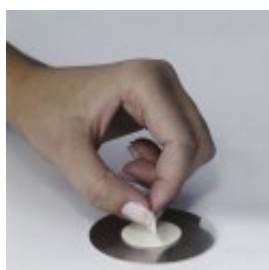

Plaque de porte ronde WC ALu brossé - 83 mm

Référence : A1680068

DESCRIPTION :

Valorisez votre signalétique d'intérieur avec les pictogrammes !

Fabriqués en **acier brossé inoxydable**, les pictogrammes proposent différents **symboles universels** facilement compréhensibles.

Ils bénéficient d'une haute qualité de finition et un design sobre et élégant.

INFORMATION PRODUIT

Valorisez votre signalétique d'intérieur avec les pictogrammes !

Fabriqués en **acier brossé inoxydable**, les pictogrammes proposent différents **symboles universels** facilement compréhensibles.

Ils bénéficient d'une haute qualité de finition et un design sobre et élégant. Notre **pictogramme rond de porte "WC"** est équipé d'une **pastille adhésive puissante** pour permettre une fixation sur toutes surfaces lisses.

Caractéristiques :

- **Coloris** : argent métallisé
- **Diamètre** : 83 mm
- **Matière** : acier brossé inoxydable
- Résistant aux rayures

Par Courrier

3, rue Paul Langevin
Zone Ravennes les Francs
59200 TOURCOING