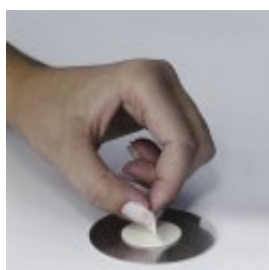

Pictogramme Rond De Porte - Vestiaire - 83mm - Acier Brossé

Référence : A1680073

DESCRIPTION :

Valorisez votre signalétique d'intérieur avec les pictogrammes !

Fabriqués en **acier brossé inoxydable**, les pictogrammes proposent différents **symboles universels** facilement compréhensibles.

Ils bénéficient d'une haute qualité de finition et un design sobre et élégant.

INFORMATION PRODUIT

Valorisez votre signalétique d'intérieur avec les pictogrammes !

Fabriqués en **acier brossé inoxydable**, les pictogrammes proposent différents **symboles universels** facilement compréhensibles.

Ils bénéficient d'une haute qualité de finition et un design sobre et élégant. Notre **pictogramme rond de porte "Vestiaire"** est équipé d'une **pastille adhésive puissante** pour permettre une fixation sur toutes surfaces lisses.