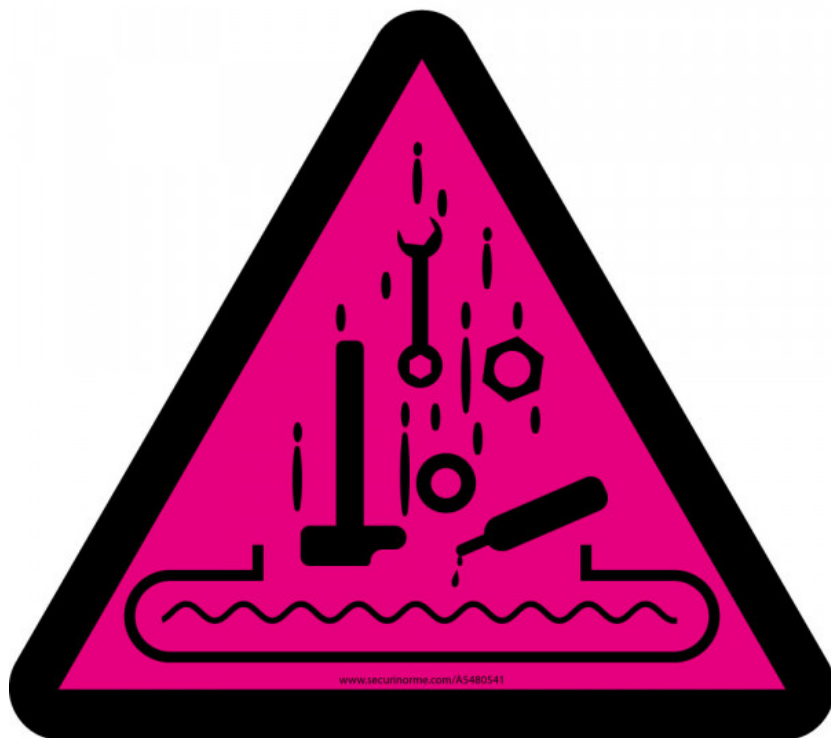

## Panneau de danger "Zone FME" - rose

Référence : A5480141

### DESCRIPTION :

Panneau de danger "Zone FME" - rose

Ce panneau indique l'entrée dans une zone FME, où l'on doit veiller à ne pas perdre d'objets étrangers pour la sécurité du personnel et des installations.

### INFORMATION PRODUIT

**Panneau de danger "Zone FME" - rose**

Ce panneau indique l'entrée dans une zone FME, où l'on doit veiller à ne pas perdre d'objets étrangers pour la sécurité du personnel et des installations.

Les zones FME sont des zones dangereuses qui doivent être pénétrées avec une très grande attention. La couleur rose permet de distinguer le risque FME des autres risques.