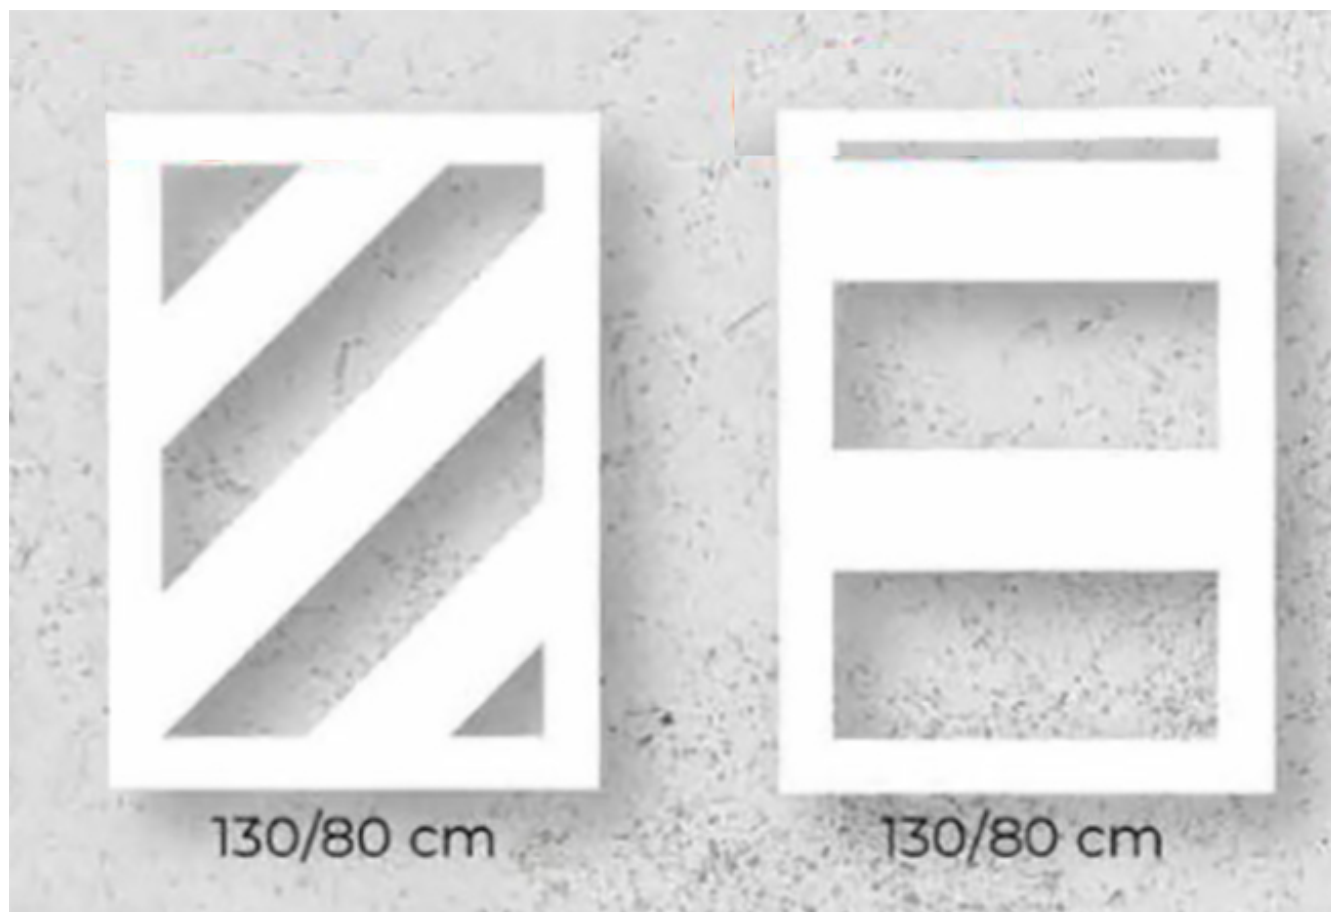

Dimensions du pochoir Zébra 45° : 80 par 130 cm

Dimensions du pochoir 90° : 80 par 130 cm