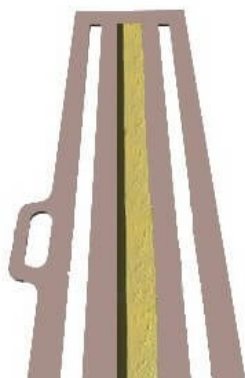

## Pochoir Ligne simple - 1,4m - marquage au sol

Référence : B1280026

### DESCRIPTION :

Avec ce **pochoir** réaliser facilement des lignes droites.

Ce pochoir en fibre de bois est très pratique à transporter avec sa poignée et surtout s'utilise simplement pour un **résultat optimal**.

Tracez des lignes très précises grâce au système de pochoir. Son utilisation est très simple et permet de passer l'une après l'autre 2 couches de peinture.

[Nous contacter pour toute demande >](#)

#### Caractéristiques:

- En fibre de bois
- Réutilisable
- Facile à utiliser
- Poignée permettant de le déplacer et le stocker facilement
- Permet un travail précis et régulier
- S'utilise (idéalement) avec la canne 2 roues
- Rapide