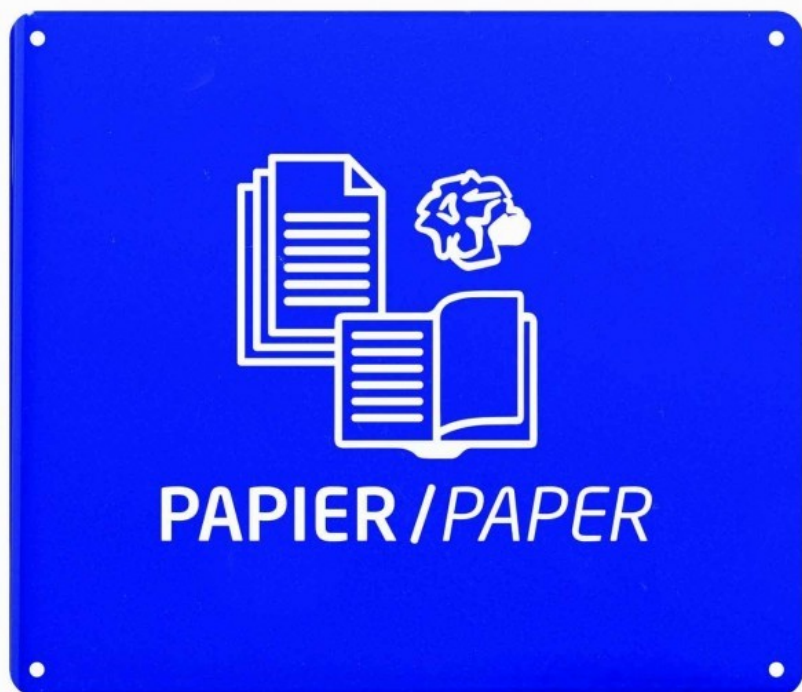

Plaque bleu pour poubelle Trapi - 290 x 250 mm- acier

Référence : B2480044

DESCRIPTION :

Plaque universelle de tri à fixer **sur poteau ou au mur** pour poubelles Trapi.

INFORMATION PRODUIT

Plaque universelle de tri à fixer **sur poteau ou au mur** pour poubelles Trapi.

Grâce à cette **plaque universelle** vous allez pouvoir **personnaliser vos poubelles Trapi** et **organiser votre tri sélectif**. Ces plaques répondent aussi aux **législations en vigueur**.

Caractéristiques :

- **Matière** : acier traité anticorrosion poudré anti-UV
- **Signalétique sérigraphiée**
- **Couleur** : **Bleu**
- Permet d'identifier l'espace de tri

Version murale

Par Courrier

408 rue Albert Bailly
59290 WASQUEHAL