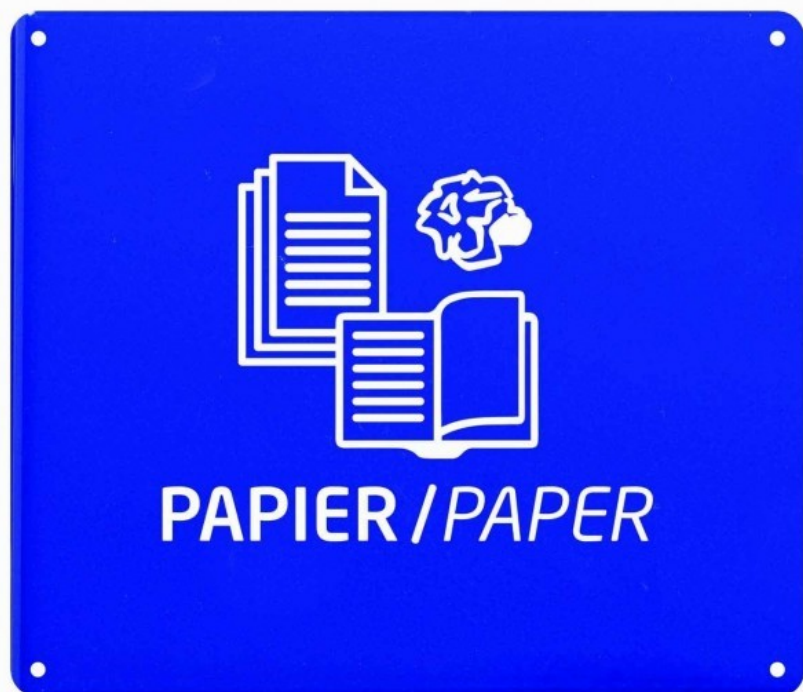

Plaque bleu pour poubelle Trapi - 290 x 250 mm- acier

Référence : B2480044

DESCRIPTION :

Plaque universelle de tri à fixer **sur poteau ou au mur** pour poubelles Trapi.

INFORMATION PRODUIT

Plaque universelle de tri à fixer **sur poteau ou au mur** pour poubelles Trapi.

Grâce à cette **plaque universelle** vous allez pouvoir **personnaliser vos poubelles Trapi** et **organiser votre tri sélectif**. Ces plaques répondent aussi aux **législations en vigueur**.

Caractéristiques :

- **Matière** : acier traité anticorrosion poudré anti-UV
- **Signalétique sérigraphiée**
- **Couleur** : **Bleu**
- Permet d'identifier l'espace de tri

Version murale

Par Courrier

408 rue Albert Bailly
59290 WASQUEHAL