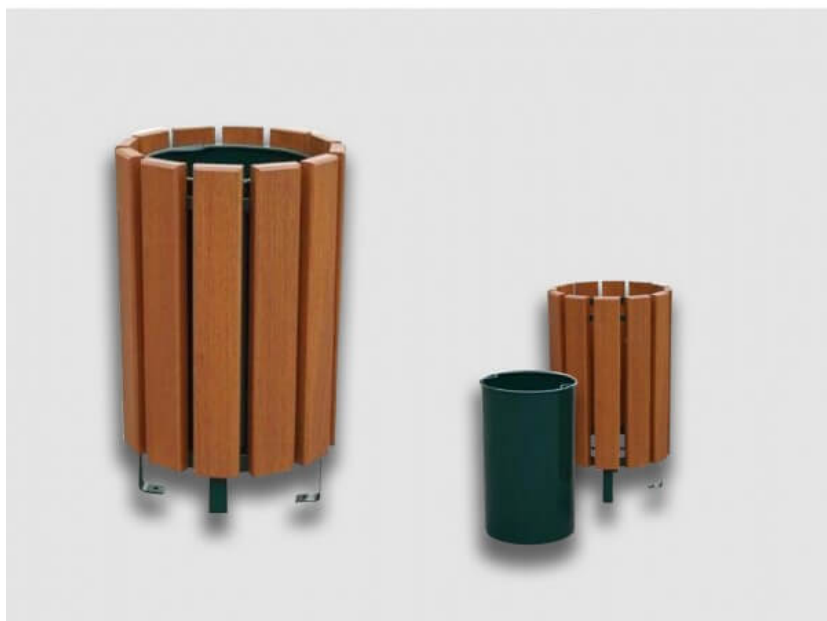

Corbeille / poubelle d'extérieur bois exotique 80 litres

Référence : B2480113

DESCRIPTION :

Corbeille de jardin en bois exotique de 80 litres.

Installée en bordure d'un cheminement, cette poubelle est réglementaire car elle présente un élément bas à moins de 40cm du sol.

Ce produit nécessite des frais de port supplémentaires. Contactez nous par mail contact@securinorme.com ou par téléphone 03 74 09 47 01 pour recevoir un devis.

Livraison sous 4 semaines.

INFORMATION PRODUIT

Au sein d'un **jardin public, privé ou encore en centre ville**, cette corbeille donne aux espaces qu'elle occupe un atout indispensable !

Elle est équipée d'un **socle** qui lui permet d'être à **moins de 40 cm du sol** et donc d'être aux **normes**.

Sélectionnez la couleur de seau qui vous convient le mieux parmi notre **large gamme**.

Cette **corbeille** est également équipée d'un **seau amovible** pour retirer plus facilement les détritux.

Caractéristiques

- **Finition** : peinture au four
- **Capacité** : 80 litres
- **Hauteur avec socle** : 83 cm

Par Courrier

408 rue Albert Bailly
59290 WASQUEHAL

Par Téléphone

03 74 09 47 01
Du lundi au vendredi
de 9h à 18h

Par Fax

09 72 33 92 93
24h/24 7j/7

Par Internet

www.securinorme.com
mail : contact@securinorme.com