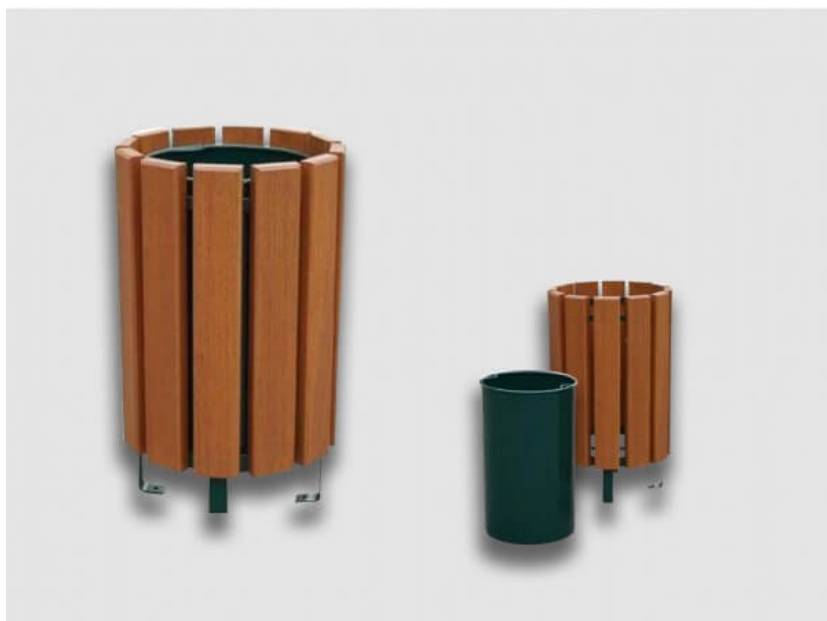

## Corbeille / poubelle d'extérieur bois exotique 80 litres

Référence : B2480113

### DESCRIPTION :

**Corbeille de jardin en bois exotique de 80 litres**, réglementaire.

Installée en bordure d'un cheminement, cette poubelle est réglementaire car elle présente un élément bas à moins de 40cm du sol.

### INFORMATION PRODUIT

Au sein d'un **jardin public, privé ou encore en centre ville**, cette corbeille donne aux espaces qu'elle occupe un atout indispensable !

Elle est équipée d'un **socle** qui lui permet d'être à **moins de 40 cm du sol** et donc d'être aux **normes**.