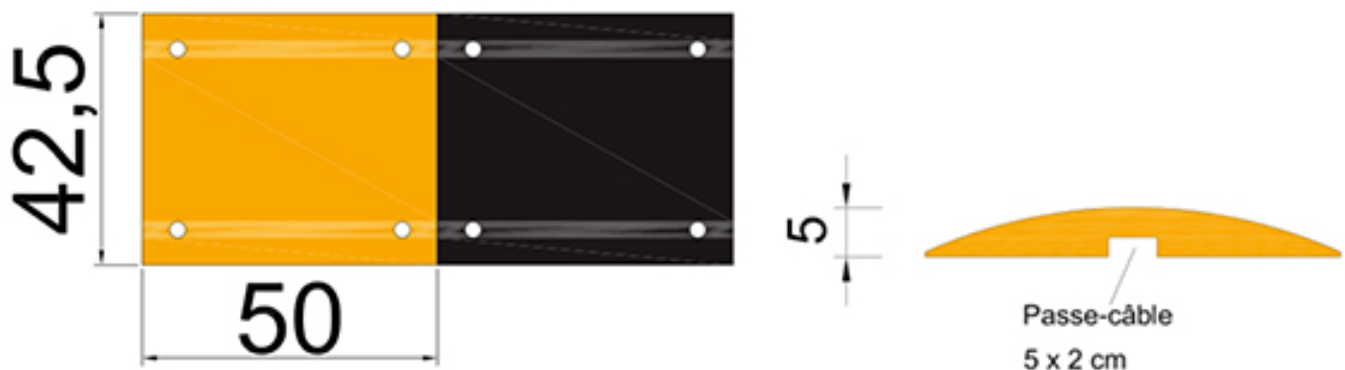

Par Fax

09 72 33 92 93
24h/24 7j/7

Par Internet

www.securinorme.com
mail : contact@securinorme.com

Caractéristiques techniques :

- . Passage à 25 km/h
- . Matière : Caoutchouc recyclé
- . Dimensions : 500 x 425 mm
- . Hauteur : 50 mm
- . résistance à l'écrasement : jusqu'à 40 T
- . Coloris : Jaune ou Noir
- . Réflecteur de lumière
- . 4 Fixations fournies pour béton et asphalte

. poids : 7,8kg

Une fixation est composée de : 1 tire fond zingué 10 x 110 mm + 1 rondelle diamètre 27 mm + 1 cheville nylon 14 x 80 mm

Pour la fixation au sol, dans le béton et l'enrobé des équipements routiers tels que les ralentisseurs de vitesse, séparateurs.