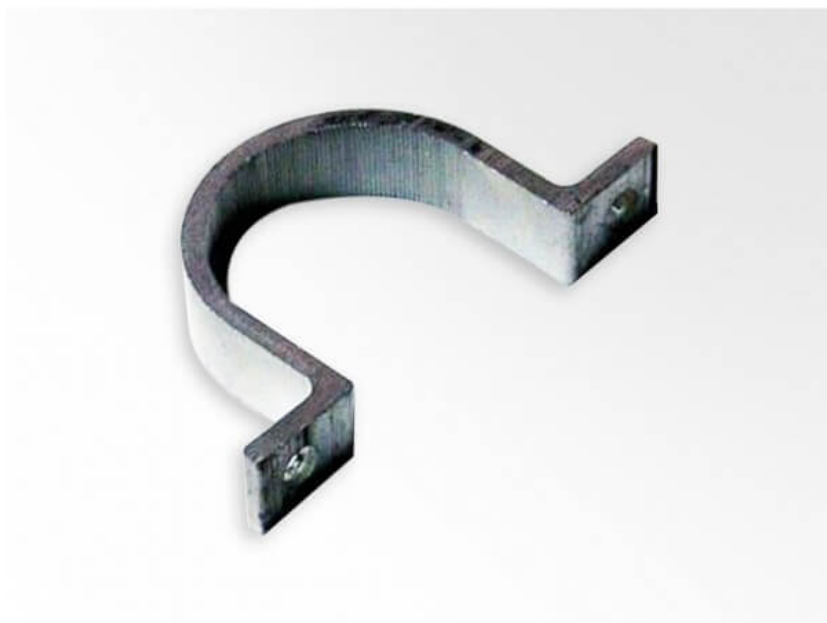

Brides de Fixation pour Poteau Rond de Ø60 mm

Référence : B3980006

DESCRIPTION :

Ces **Brides de Fixation** en **acier galvanisé** permettent de fixer aisément et rapidement tous vos panneaux de signalisation sur des poteaux de **Ø60 mm**.

Conçues pour la fixation de panneaux à couvre-chant, elles peuvent être **associées à des rails adhésifs** pour la fixation de **panneaux plats en aludibond**.

Convient pour la **fixation de panonceaux**.

INFORMATION PRODUIT

Brides de Fixation pour Poteau Rond de Ø60 mm

Ces **Brides de Fixation** vous permettent de **fixer facilement vos panneaux à couvre-chant** sur des [Poteaux Ronds de Ø60 mm](#). Quelque que soit la dimension de votre panneau, vous aurez besoin de **deux brides pour le fixer**.

Par Internet

www.securinorme.com
mail : contact@securinorme.com

- **Pour Poteau 760 mm**
- **Dimensions d'un élément** : 210 x 20 mm
- **Diamètre des trous de perçage** : 710 mm
- **Visserie** : Inox M10 x 35 mm
- À fixer directement sur le panneau ou avec des rails