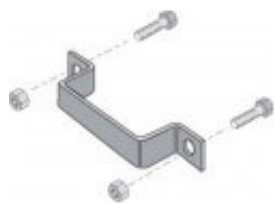

Brides de Fixation pour Poteau Rectangulaire de 80 x 40 mm

Référence : B3980011

DESCRIPTION :

Ces **Brides de Fixation** en **acier galvanisé** permettent de fixer aisément et rapidement tous vos panneaux de signalisation sur des poteaux de **80 x 40 mm**.

Conçues pour la fixation de panneaux à couvre-chant, elles peuvent être **associées à des rails adhésifs** pour la fixation de **panneaux plats en aludibond**.

Convient pour la **fixation de panonceaux**.

INFORMATION PRODUIT

Brides de Fixation pour Poteau Rectangulaire de 80 x 40 mm

Ces **Brides de Fixation** vous permettent de **fixer facilement vos panneaux à couvre-chant** sur des [Poteaux Rectangulaires de 80 x 40 mm](#). Quelque que soit la dimension de votre panneau, vous aurez besoin de **deux brides pour le fixer**.

www.securinorme.com
mail : contact@securinorme.com

- **Matière** : Acier Galvanisé
- **Pour Poteau 80 x 40 mm**
- **Diamètre des trous de perçage** : 210 mm
- **Visserie** : Inox M10 x 35 mm
- À fixer directement sur le panneau ou avec des rails