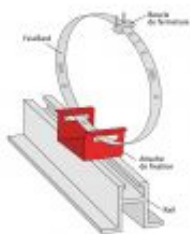

Attache de fixation pour feuillard sur panneau

Référence : B3980046

DESCRIPTION :

Fixation universelle pour rails de panneau.

Elle permet de relier le feuillard au rail de votre panneau si vous souhaitez le fixer par cerclage.

INFORMATION PRODUIT

Notre **attache de fixation** est l'élément indispensable pour la **technique de fixation par cerclage** puisqu'elle relie indirectement le panneau au poteau.

Cette **attache** doit être glissée dans le rail du panneau. Insérez ensuite le **feuillard** dans les espaces adaptés de l'attache.