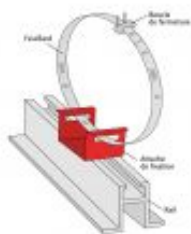

### DESCRIPTION :

**Lot de 100 boucles de fermeture** adaptées aux dimensions de nos feuillards, pour une fixation par cerclage.

Utilisez ces **chapes de fermeture** avec notre **feuillard de cerclage**.

### INFORMATION PRODUIT

La **technique de fermeture par cerclage** permet de fixer de manière durable un panneau de signalisation sur un poteau ou autre.

**Chapes de fermeture** en inox permettant de maintenir et de sécuriser le serrage du feuillard.