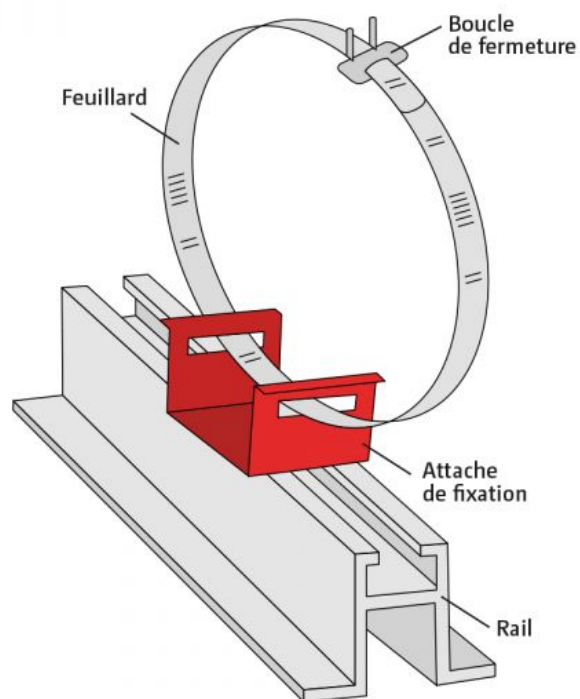

## Rouleau de feuilard 12 mm x 30 mètres

Référence : B3980048

### DESCRIPTION :

**Feuilard en acier inoxydable en rouleau de 30 mètres.**

Permet de fixer par exemple des panneaux sur des poteaux larges, grâce à la **technique de fixation par cerclage**.

### INFORMATION PRODUIT

Utilisez la **technique du cerclage**, une technique simple pour **fixer vos accessoires durablement** sur poteaux, piliers électriques, ou encore pour attacher un colis.

Nous proposons ce **feuilard** qui vous permettra de réaliser une **fixation par cerclage**. En acier inoxydable, il est ultra résistant, même face aux intempéries.

### Caractéristiques

- **Longueur** : 30 mètres