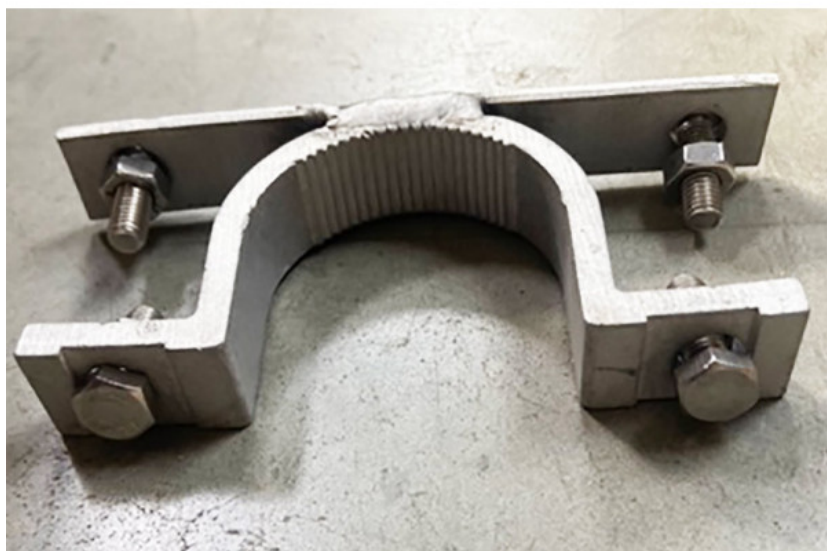

Bride double pour poteau 60 mm - fixation recto verso

Référence : B3980052

DESCRIPTION :

Ces **Brides doubles de Fixation** en **aluminium** permettent de fixer aisément et rapidement tous vos panneaux de signalisation sur des poteaux de **Ø60 mm**.

Elles permettent de fixer 2 **panneaux à couvre chant** dos à dos sur un poteau ou alors de fixer un panneau couvre chant à un mur.

Convient pour la **fixation de panonceaux**.

INFORMATION PRODUIT

Bride de Fixation pour Poteau Rond de Ø60 mm

Cette **Bride de Fixation** vous permet de **fixer facilement vos panneaux à couvre-chant** sur des [Poteaux Ronds de Ø60 mm](#).

Elles permettent de fixer 2 **panneaux à couvre chant** dos à dos sur un poteau ou alors de fixer un panneau couvre chant à un mur.

De même, pour la **fixation de panonceaux à couvre-chant**, vous aurez besoin de **deux brides pour les dimensions supérieures à 250 x 350 mm**.

Pour une installation de **Panneaux Plats en Aludibond**, les brides sont à fixer directement sur des [Rails de Fixation Adhésifs](#) à coller sur le panneau.

Par Courrier

408 rue Albert Bailly
59290 WASQUEHAL

Par Téléphone

03 74 09 47 01
Du lundi au vendredi
de 9h à 18h

Par Fax

09 72 33 92 93
24h/24 7j/7

Par Internet

www.securinorme.com
mail : contact@securinorme.com