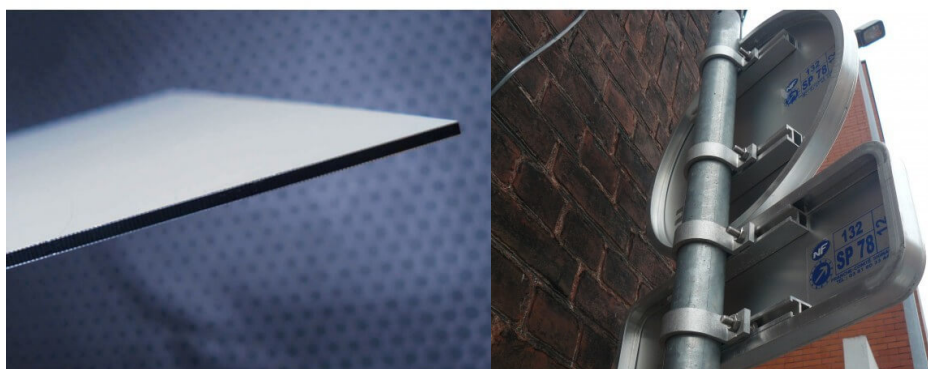

- **Texte** : "RÉSERVÉ"
- **Coloris** : Blanc sur fond Bleu
- **Coins** : Arrondis
- **Dimensions** :
  - 300 x 500 mm
  - 500 x 500 mm
- **Utilisation** : Intérieur et Extérieur

Matière Épaisseur	Aludibond Alu-dibond 1,5 mm	Couvre-Chant Aluminium galvanisé avec profilé Couvre-Chant : 34 mm
Classe Fixation	Murale par vissage	Aluminium : 15/10° 1 Sur poteau rectangulaire avec bride
	Mural avec adhésif double-face	Sur poteau rond Ø76 mm avec bride
	Sur poteau rectangulaire avec bride et rail adhésif	Sur poteau rond Ø60 mm avec bride
	Sur poteau rond Ø76 mm avec bride et rail adhésif	Sur poteau rond Ø60 mm avec bride et rail adhésif

Tableau des déclinaisons possibles

Réf. B4180009 Dimensions (en mm) - 300 x 500

Réf. B4180008 Dimensions (en mm) - 500 x 500

Par Courrier

408 rue Albert Bailly
59290 WASQUEHAL

Par Téléphone

03 74 09 47 01
Du lundi au vendredi
de 9h à 18h

Par Fax

09 72 33 92 93
24h/24 7j/7

Par Internet

www.securinorme.com
mail : contact@securinorme.com