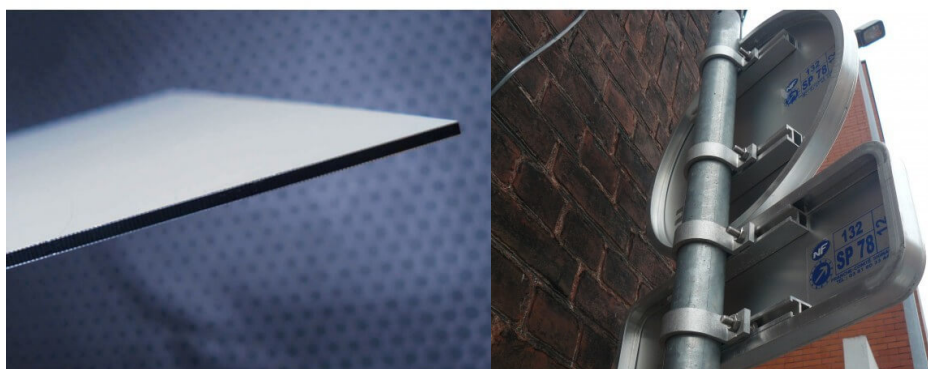

Disponible en **Aludibond** ou avec **Couvre-Chant**, ce panneau peut être installé sur poteau. Le modèle Aludibond peut aussi se fixer sur vos murs.

INFORMATION PRODUIT

Panneau de Parking "DIRECTION"

Avec notre gamme de **Panneaux de Parking**, vous pouvez **créer une signalisation claire et précise** sur vos parkings. De coloris bleu et blanc, il permet d'identifier les **places de stationnement réservées à la Direction**. Vous pouvez ainsi **améliorer la circulation et la fluidité des véhicules**.

Notre modèle **Aludibond** se fixe aisément sur les murs ainsi que sur les poteaux. Plus **économique** que le panneau à couvre-chant, il possède une **excellente résistance aux UV et aux intempéries**.

Notre modèle **Aluminium à couvre-chant** se fixe sur poteau à l'aide de brides. Il s'associe facilement à d'autres panneaux de circulation classique pour créer une **signalisation uniforme sur vos parkings**. Il est **résistant aux intempéries et aux UV pour une signalisation durable**.

Matière Épaisseur	Aludibond Alu-dibond 1,5 mm	Couvre-Chant Aluminium galvanisé avec profilé Couvre-Chant : 34 mm
Classe Fixation	Murale par vissage	Aluminium : 15/10° 1 Sur poteau rectangulaire avec bride
	Mural avec adhésif double-face	Sur poteau rond Ø76 mm avec bride
	Sur poteau rectangulaire avec bride et rail adhésif	Sur poteau rond Ø60 mm avec bride
	Sur poteau rond Ø76 mm avec bride et rail adhésif	Sur poteau rond Ø60 mm avec bride et rail adhésif