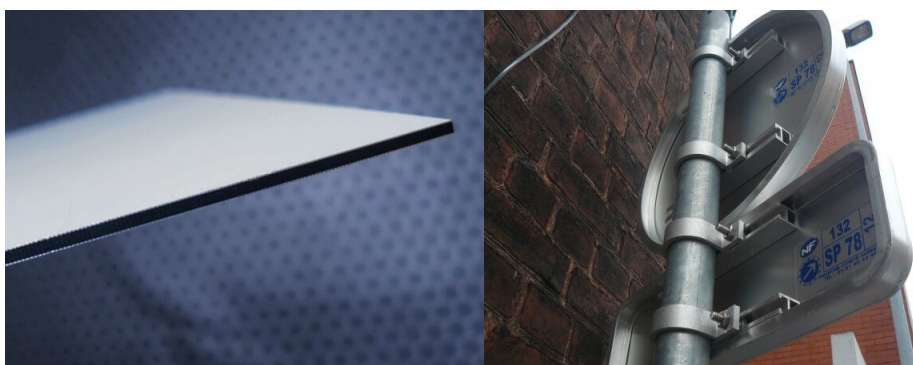

intempéries et aux UV pour une signalisation durable.

Caractéristiques

- **Texte :** PRIVÉ"
- **Coloris :** Blanc sur fond Bleu
- **Coins :** Arrondis
- **Dimensions :**
  - 300 x 500 mm
  - 500 x 500 mm
- **Utilisation :** Intérieur et Extérieur

Matière Épaisseur	Aludibond Alu-dibond 1,5 mm	Couvre-Chant Aluminium galvanisé avec profilé Couvre-Chant : 34 mm
Classe Fixation	Murale par vissage	Aluminium : 15/10° 1
	Mural avec adhésif double-face	Sur poteau rectangulaire avec bride
	Sur poteau rectangulaire avec bride et rail adhésif	Sur poteau rond Ø76 mm avec bride
	Sur poteau rond Ø76 mm avec bride et rail adhésif	Sur poteau rond Ø60 mm avec bride
	Sur poteau rond Ø60 mm avec bride et rail adhésif	

Tableau des déclinaisons possibles

Par Courrier

408 rue Albert Bailly
59290 WASQUEHAL

Par Téléphone

03 74 09 47 01
Du lundi au vendredi
de 9h à 18h

Par Fax

09 72 33 92 93
24h/24 7j/7

Par Internet

www.securinorme.com
mail : contact@securinorme.com