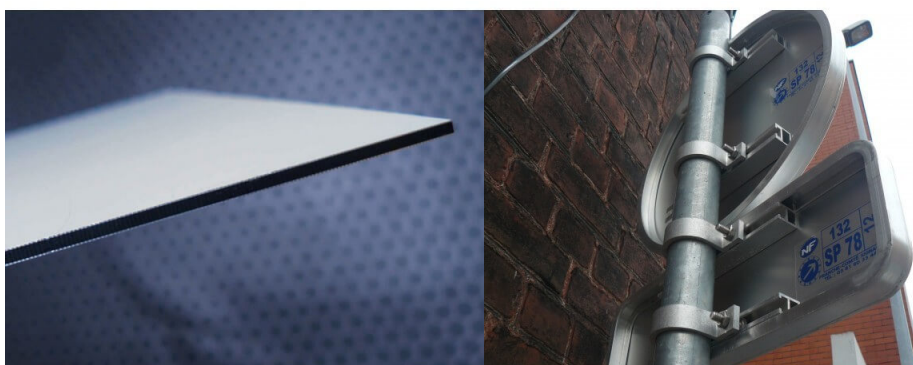

Caractéristiques

- **Texte** : "LIVRAISON"
- **Coloris** : Blanc sur fond Bleu
- **Coins** : Arrondis
- **Dimensions** :
  - 300 x 500 mm
  - 500 x 500 mm
- **Utilisation** : Intérieur et Extérieur

Matière Épaisseur	Aludibond Alu-dibond 1,5 mm	Couvre-Chant Aluminium galvanisé avec profilé Couvre-Chant : 34 mm
Classe Fixation	Murale par vissage	Aluminium : 15/10° 1 Sur poteau rectangulaire avec bride
	Mural avec adhésif double-face	Sur poteau rond Ø76 mm avec bride
	Sur poteau rectangulaire avec bride et rail adhésif	Sur poteau rond Ø60 mm avec bride
	Sur poteau rond Ø76 mm avec bride et rail adhésif	Sur poteau rond Ø60 mm avec bride et rail adhésif

Tableau des déclinaisons possibles

Réf. B4380018 Dimensions - 300 x 500 mm, Modèle - Aludibond

Par Courrier

408 rue Albert Bailly
59290 WASQUEHAL

Par Téléphone

03 74 09 47 01
Du lundi au vendredi
de 9h à 18h

Par Fax

09 72 33 92 93
24h/24 7j/7

Par Internet

www.securinorme.com
mail : contact@securinorme.com