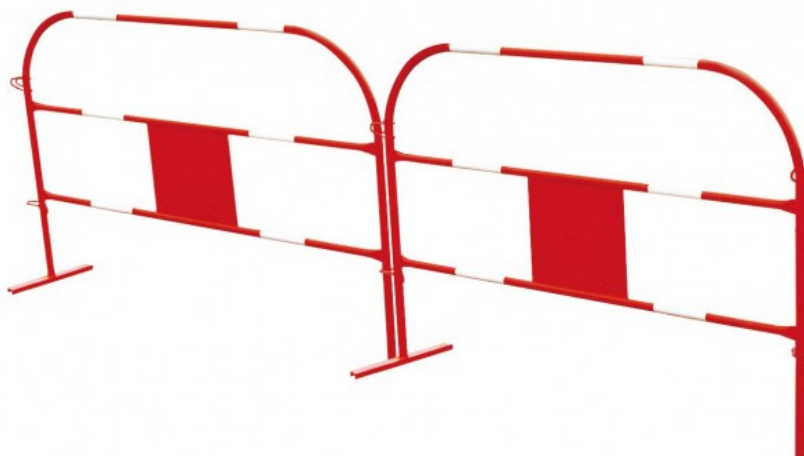

Barrière ECO blanc et rouge

Référence : C1180005

DESCRIPTION :

Ces barrières de sécurité vous permettront de **rendre visibles vos zones de travaux** même de nuit grâce aux **6 bandes réfléchissantes**.

INFORMATION PRODUIT

Barrière Eco TP.
Conforme aux exigences de la **norme NF P 98 - 470** .
Equipée de 6 bandes réfléchissantes.
Longueur 1500 mm.
Peint rouge sur acier brut

Plaque centrale : 300 x 300 mm

Par Courrier

408 rue Albert Bailly
59290 WASQUEHAL