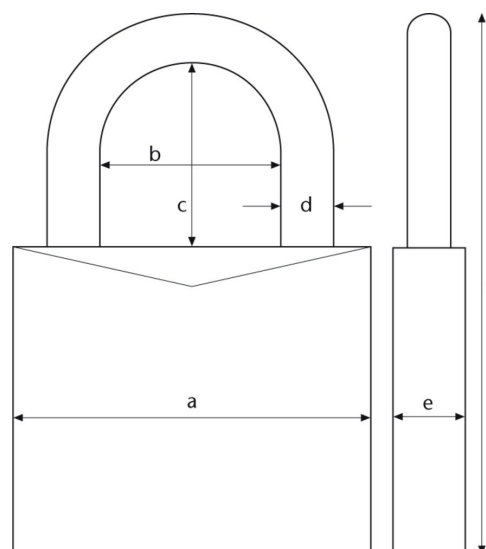

Caractéristiques

- **Plastique de protection coloré isolant**
- **Matière Corps** : Aluminium
- **Matière Anse** : Acier
- **Dimension Anse** : 38 mm
- **Double verrouillage de l'anse**
- **Profil de clef paracentrique**
- **Revêtement NANO-PROTECTT**
- **Fonction Key-Retaining** : Clef prisonnière, le cadenas empêche la sortie de la clef jusqu'à sa fermeture
- **Cylindre Adaptable**
- **Fonction Shackle Guard** : Accès aux manilles restreint, protégeant l'anse contre les attaques
- **Compact et léger**

Largeur a	40 mm
Ouverture Horizontale Anse b	19 mm
Ouverture Verticale Anse c	38 mm
Diamètre Anse d	7 mm
Profondeur e	20 mm
Hauteur f	90 mm
Poids	88 gr
Éléments de Fermeture	6
Niveau de Sécurité	6

ABUS GLOBAL PROTECTION STANDARD®