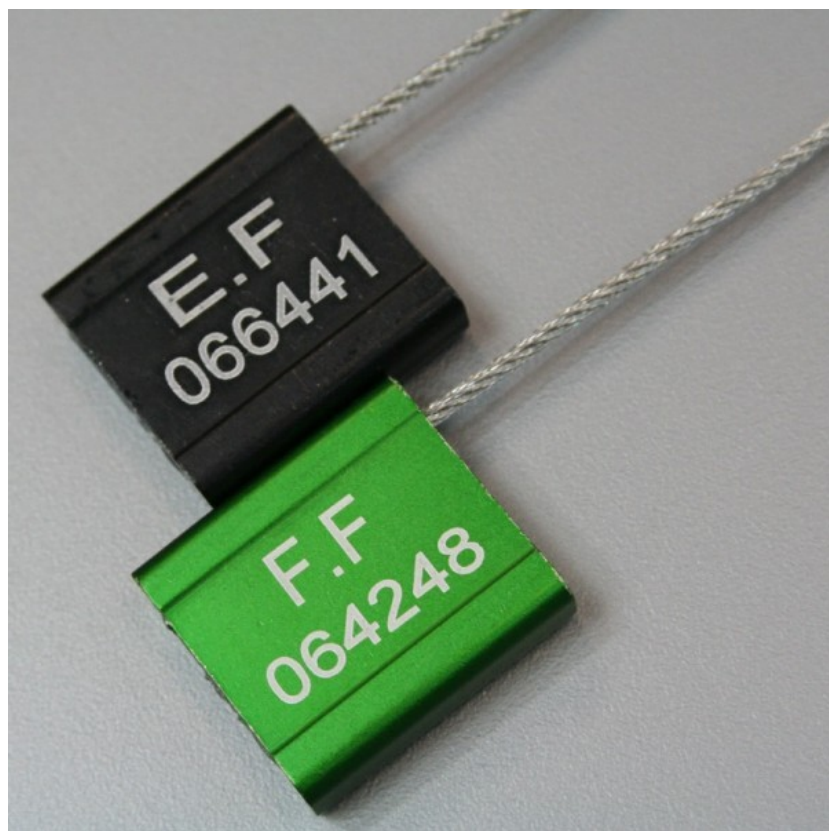

## Scellé Métallique à Câble TECSEAL ø5 mm - par 25

Référence : D2280011

### DESCRIPTION :

**Scellé de sécurité métallique à câble très solide** permettant de sécuriser **des containers ou des camions**.

Ce Scellé métallique avec une tête en aluminium et un câble en métal galvanisé sert principalement à **l'identification de matériel de levage et à la fermeture de camion et de container**.

Ce scellé métallique à câble est à fermeture manuelle avec un système d'anti-retour intégré.

### INFORMATION PRODUIT

Scellé de sécurité métallique à Câble TECSEAL ø5 mm. Vendu par lot de 25

Le **Scellé métallique à Câble de sécurité** est très **solide** et permet de sécuriser des **containers ou des camions**, et d'identifier du matériel de levage