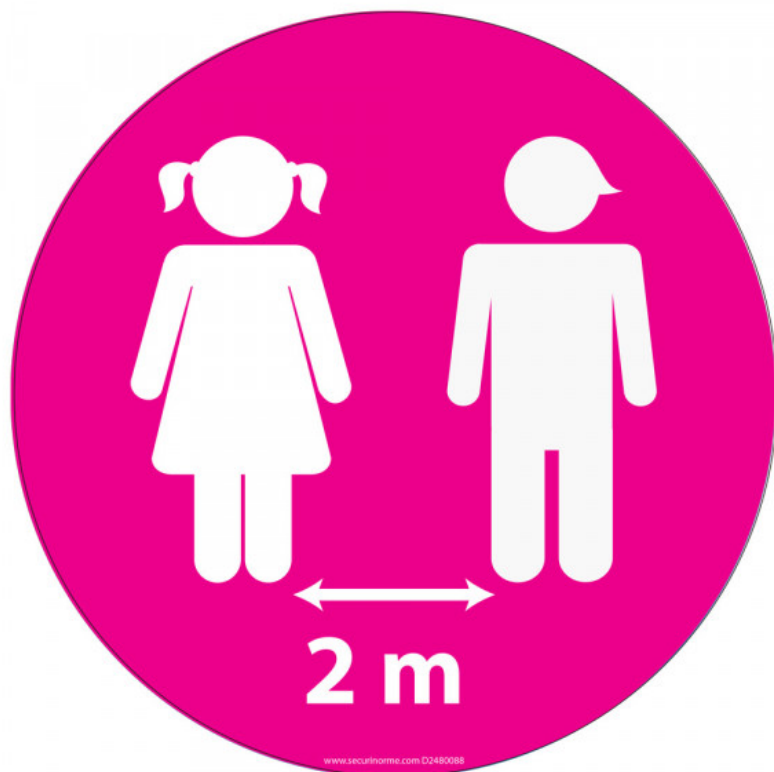

Marquage Au Sol Young - Fille / Garçon 2m - Diam 300mm

Référence : D2480088

DESCRIPTION :

Une signalétique de marquage au sol de toutes les couleurs, pour égayer les établissements scolaires, les crèches, les cabinets médicaux, etc...

Signalétique avec deux personnes

Diamètre : 300 mm, disponible en 8 couleurs

INFORMATION PRODUIT

Une signalétique de marquage au sol de toutes les couleurs, pour égayer les établissements scolaires, les crèches, les cabinets médicaux, etc...

Mettez de la couleur dans vos locaux !

Caractéristiques :

Adhésif résistant, durable dans le temps

Diamètre : 300 mm

Signalétique avec un garçon et une fille

Par Courrier

408 rue Albert Bailly
59290 WASQUEHAL