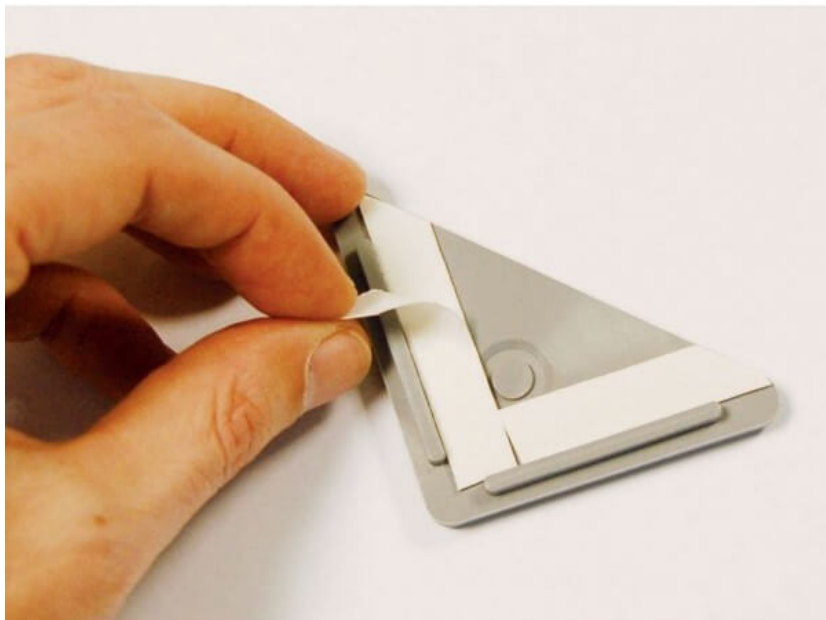

Protection coin de fenêtre

Référence : D3680001

DESCRIPTION :

Coin de fenêtres auto-adhésif.

Existe en gris ou blanc.

Sécurise les coins de fenêtre, sans modifier le châssis.

Ces coins de fenêtres auto adhésifs évitent les mauvais coups. **Idéal dans tous les ERP.**

INFORMATION PRODUIT

Caractéristiques:

- Dimensions: 80mm x 60mm
- Poids 15g
- Classement M2 au feu
- S'adapte à tous types de fenêtres
- Auto-adhésif. Pas de découpe, ni vis
- Traitement anti-fongique
- Résistant aux UV et détergents