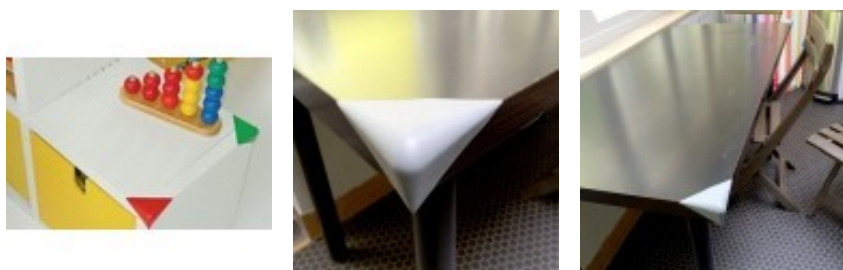

### DESCRIPTION :

**Coin à 90 ° sur 3 faces** pour protéger toutes personnes de risque de blessures.

**Idéal en écoles, crèches, en IME** mais aussi dans le milieu tertiaire et tout établissement recevant du public.(ERP)

### INFORMATION PRODUIT

**Coin à 90 ° sur 3 faces** pour protéger toutes personnes de risque de blessures.

**Idéal en écoles, crèches, en IME** mais aussi dans le milieu tertiaire et tout établissement recevant du public.(ERP)

Ces coins en élastomère souple garantissent la protection des personnes contre les chocs corporels.