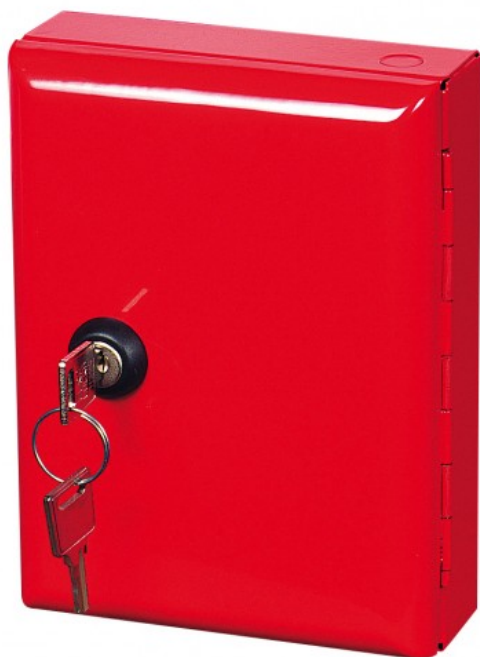

Boîte à clé de secours avec porte pleine

Référence : F2280028

DESCRIPTION :

Boîte à clé en acier avec finitions epoxy rouge.

Permet de sécuriser vos clés de secours grâce à sa fermeture par barillet.

INFORMATION PRODUIT

Notre **boîte de secours** en **acier rouge** permet de **sécuriser votre clé de secours**. Elle est protégée grâce à une **fermeture par barillet**.

Elle possède un **crochet** à l'intérieur pour pouvoir y accrocher vos clés de secours.

Cette **boîte à clé de secours** ne possède par de vitre. En effet, elle est **ouvrable seulement par clé** fournie avec la boîte.

Elle est à **fixer directement au mur** dans un endroit et à une hauteur accessibles de votre Etablissement Recevant du Public ou autre bâtiment.

Caractéristiques

- **Matière** : acier 7/10
- **Peinture** : Epoxy rouge RAL 3000
- **Dimensions** : 160 x 120 x 45 mm
- Barillet et 2 clés H520

Par Courrier

408 rue Albert Bailly
59290 WASQUEHAL

Par Téléphone