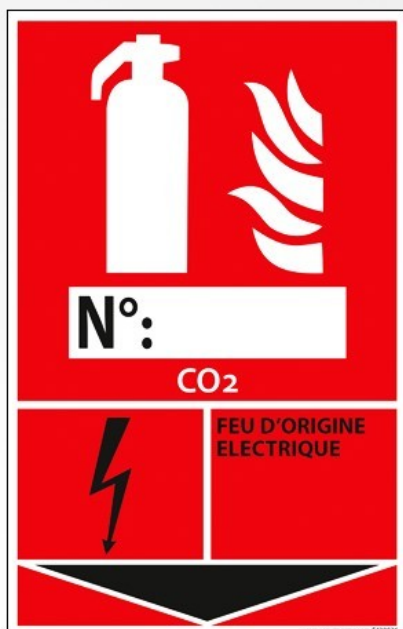

Panneau Signalétique Extincteur Feu d'origine électrique 160*250 mm

Référence : F4380036

DESCRIPTION :

Le **pictogramme d'identification d'extincteur - Feu d'origine électrique NF** fait partie de la famille de signalétique d'évacuation pour la **prévention** contre les incendies.

Il vous sera donc indispensable dans votre lieu de travail pour le repère de vos employés.

INFORMATION PRODUIT

Notre **pictogramme feu d'origine électrique** a été élaboré selon la Norme Française.

Dans votre lieu de travail, ce **pictogramme** facilitera l'intervention des secours en cas d'incendie.

Il leurs permettra, ainsi qu'à vous et vos employés, de repérer et d'identifier rapidement le matériel nécessaire à l'extinction des feux d'origine électrique. Il vous est proposé de choisir entre deux matières selon vos besoins : vinyle souple autocollant ou panneau PVC.

Caractéristiques

- **Matériau** : vinyle souple autocollant ou panneau PVC
- **Dimension** : 160 x 250 mm
- **Couleurs** : rouge, blanc, noir
- **Utilisation** : vinyle souple autocollant en **intérieur** / panneau PVC en **intérieur et extérieur**.