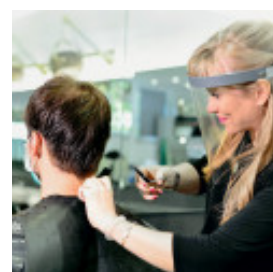

Visière de protection de visage - PRO- lot de 5

Référence : G4580093

DESCRIPTION :

Vendu par 5. Les visières de protection constituent une barrière physique réduisant l'échange de postillons ou micro-gouttelettes entre personnes et participent aux mesures barrières de lutte contre la propagation des virus.

Fabriquée en **plastique de haute qualité**, **cette visière de protection réglable** est **antireflets**, **résistante aux éclaboussures** et **à la condensation**.

INFORMATION PRODUIT

Les visières de protection de visage constituent une barrière physique réduisant l'échange de postillons ou micro-gouttelettes entre personnes et participent aux mesures barrières de lutte contre la propagation des virus entre humains.

Idéal pour les personnels en caisse, mais également pour tout Personnel exposé au public fréquemment.

Ces **visières de protection plastique coronavirus** permettent une visibilité plus grande que lors du port du masque, et moins de soucis avec les lunettes.

L'utilisateur dispose d'un écran de protection faciale facile à mettre, lavable aisément.

Caractéristiques de cette visière de protection réglable :

- Barrière réduisant l'échange de micro gouttelettes et de postillons.