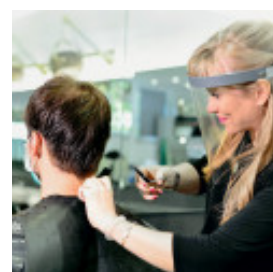

Visière de protection de visage - PRO- lot de 5

Référence : G4580093

DESCRIPTION :

Vendu par 5. Les visières de protection constituent une barrière physique réduisant l'échange de postillons ou micro-gouttelettes entre personnes et participent aux mesures barrières de lutte contre la propagation des virus.

Fabriquée en **plastique de haute qualité**, **cette visière de protection réglable** est **antireflets**, **résistante aux éclaboussures** et **à la condensation**.

INFORMATION PRODUIT

Les visières de protection de visage constituent une barrière physique réduisant l'échange de postillons ou micro-gouttelettes entre personnes et participent aux mesures barrières de lutte contre la propagation des virus entre humains.

Idéal pour les personnels en caisse, mais également pour tout Personnel exposé au public fréquemment.

Ces **visières de protection plastique coronavirus** permettent une visibilité plus grande que lors du port du masque, et moins de soucis avec les lunettes.

L'utilisateur dispose d'un écran de protection faciale facile à mettre, lavable aisément.

Caractéristiques de cette visière de protection réglable :

Par Courrier

3, rue Paul Langevin
Zone Ravennes les Francs
59200 TOURCOING