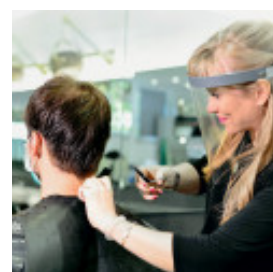

### INFORMATION PRODUIT

Les visières de protection de visage constituent une barrière physique réduisant l'échange de postillons ou micro-gouttelettes entre personnes et participent aux mesures barrières de lutte contre la propagation des virus entre humains.

Idéal pour les personnels en caisse, mais également pour tout Personnel exposé au public fréquemment.

Ces **visières de protection plastique coronavirus** permettent une visibilité plus grande que lors du port du masque, et moins de soucis avec les lunettes.