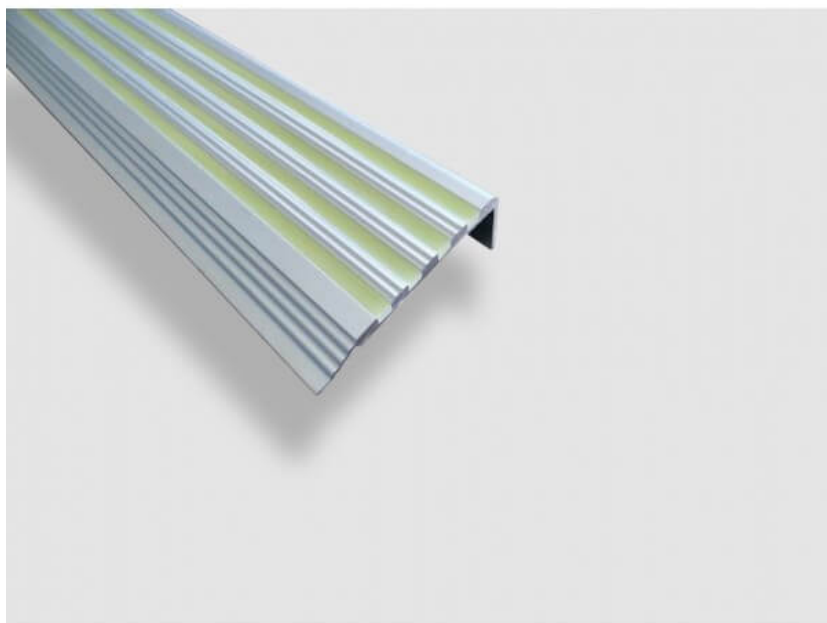

Nez de marche photoluminescent

Référence : H1180038

DESCRIPTION :

Nez de marche **photoluminescent** idéal dans les théâtres, salles de concert...

INFORMATION PRODUIT

Nez de marche photoluminescent.

Existe en 3 couleurs. Idéal dans les théâtres, salles de concert.

Nos **profils en aluminium** sont légers et résistants avec un insert phosphorescents 4 bandes en plastique antidérapant.

Ce nez de marche phosphorescent apporte une **solution parfaite pour améliorer la visibilité des marches et ainsi éviter les chutes.**

Caractéristiques :

- Phosphorescence extra forte (durable jusqu'à 25 ans)
- Existe en: Gris alu, Gris anthracite ou Noir.

Par Courrier

408 rue Albert Bailly
59290 WASQUEHAL

Par Téléphone

03 74 09 47 01
Du lundi au vendredi
de 9h à 18h

Par Fax

09 72 33 92 93
24h/24 7j/7

Par Internet

www.securinorme.com
mail : contact@securinorme.com

- Antidérapant.
- Utilisation intérieure et extérieure.
- Résistance élevée au trafic piéton.
- Résistance élevée aux conditions extérieures (pluie, soleil)
- Se charge en quelques minutes à la lumière naturelle ou électrique.
- Durée de luminescence jusqu'à 10 heures.
- Effet photoluminescent durable jusqu'à 25 ans
- Dimensions : 1000 mm x 57 mm x 30 mm