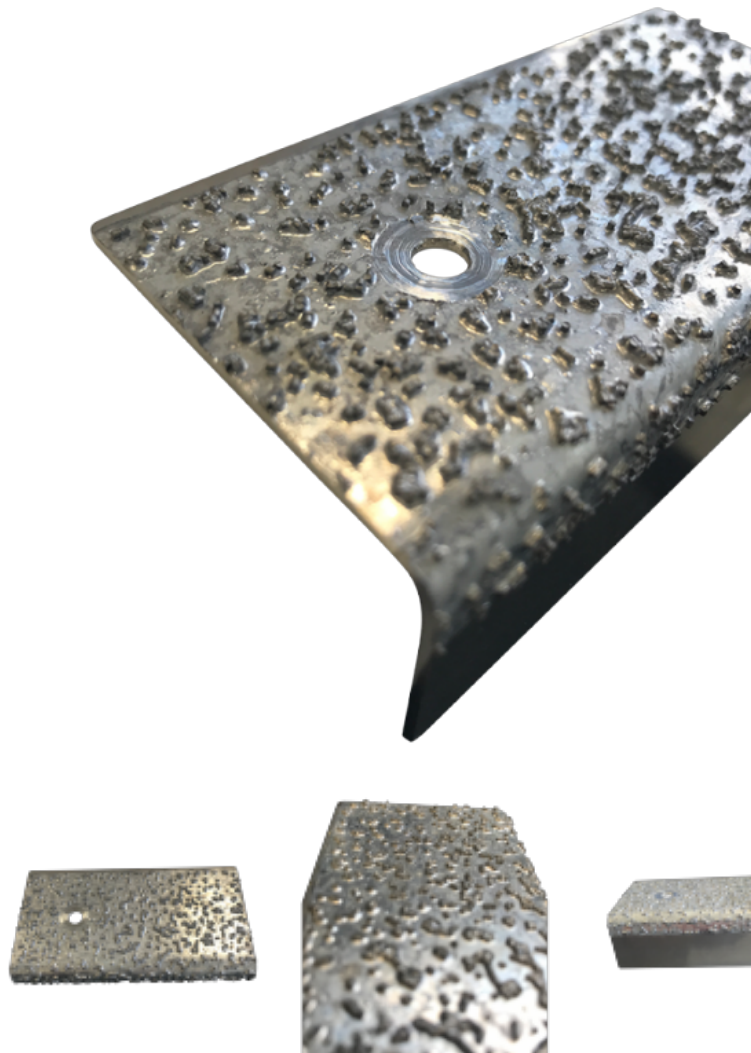

Nez de marche STRONG en inox à particules

Référence : H1180192

DESCRIPTION :

Nez de marche STRONG en inox avec particules antidérapantes

Utilisable en **intérieur (industriel) ou en extérieur.**

INFORMATION PRODUIT

Nez de marche STRONG en inox avec particules antidérapantes.

Utilisable en **intérieur (industriel) ou en extérieur.**

Notre nez de marche est **inoxydable, anti-magnétique, insensible aux produits chimiques traditionnels** (certains produits chimiques peuvent altérer l'aspect visuel du produit). Fortement antidérapant il **résiste en milieu salin, marin ou extérieur.**

Vous pouvez l'utiliser sur des **sols industriels, usines, ateliers, plate-formes, podiums de travail, plans inclinés, rampes d'accès extérieures, passerelles...**

Caractéristiques

- **Matière** : tôle pleine acier inoxydable 304 L

- **Epaisseur** : de 0,8 à 2 mm
- **Dimensions** : 50 x 30 mm
- **Longueurs** : 1 m, 1,5 m ou 2 m
- **Eléments antidérapants** : particules angulaires inox, dureté 60 H.R.C.
- **Taille des particules** : CR80 (0,8 mm) - CR100 (1,2 mm)
- **Liant** : soudure base étain
- **Coloris** : acier ou jaune thermolaqué (autre coloris sur demande)