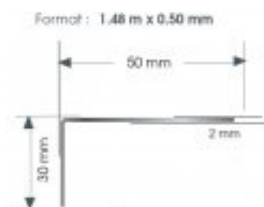

Nez de marche TARAG INOX

Référence : H1280043

DESCRIPTION :

Nez de marche antidérapant extérieur en équerre TARAG INOX

Existe en 4 couleurs

Sécurité et sobriété pour ces nez de marche haute résistance!

INFORMATION PRODUIT

Nez de marche antidérapant extérieur en équerre TARAG INOX

Selon l'arrêté du 1er Août 2006 modifié par arrêté du 30 Novembre 2007 :

'Les nez de marche doivent être de couleur contrastée par rapport au reste de l'escalier, antidérapants et ne pas présenter de débord excessif par rapport à la contremarche.'

Points forts

- Haute résistance mécanique
- Grande résistance à la corrosion
- Haute performance d'anti-glissance
- Facile d'entretien

Par Courrier

408 rue Albert Bailly
59290 WASQUEHAL

Par Téléphone

03 74 09 47 01
Du lundi au vendredi
de 9h à 18h

Par Fax

09 72 33 92 93
24h/24 7j/7

Par Internet

www.securinorme.com
mail : contact@securinorme.com