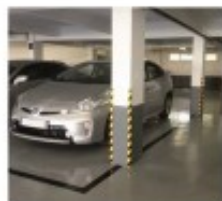

Butoir de protection Sécurichoc rond en angle

Référence : H2380018

DESCRIPTION :

Adapté pour le **milieu industriel**, les butoirs Sécurichoc **résistent aux températures de -40°C à +100°C**, le profilé peut donc se poser soit en **intérieur soit en extérieur**.

Sa couleur jaune et noire permet d'**attirer facilement l'attention** sur ce qui pourrait être un risque ou un danger.

INFORMATION PRODUIT

Ce **butoir de protection** a une **forme ronde** et possède une **ouverture en angle droit**.

Il vous permettra de **mettre en évidence les objets et angles coupants**, de par sa couleur jaune et noire.

Adapté pour le milieu industriel, les butoirs Sécurichoc résistent aux températures de -40°C à +100°C, le profilé peut donc se poser soit en intérieur soit en extérieur.

Sa couleur jaune et noire permet d'attirer facilement l'attention sur ce qui pourrait être un risque ou un danger. Le coloris hachuré est extrêmement visible pour une sécurité renforcée. Cela permet protéger efficacement personnel et visiteurs des blessures, mais aussi de protéger le matériel des dégâts.

Idéaux pour une utilisation dans les entrepôts car ils possèdent une bonne flexibilité et un excellent amorti des impacts et chocs.

Par Courrier

408 rue Albert Bailly
59290 WASQUEHAL

Par Téléphone

03 74 09 47 01
Du lundi au vendredi
de 9h à 18h

Par Fax

09 72 33 92 93
24h/24 7j/7

Par Internet

www.securinorme.com
mail : contact@securinorme.com