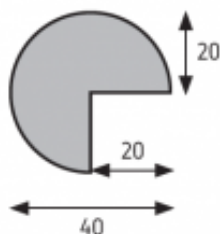

Butoir de protection Sécurichoc rond en angle

Référence : H2380018

DESCRIPTION :

Adapté pour le **milieu industriel**, les butoirs Sécurichoc **résistent aux températures de -40°C à +100°C**, le profilé peut donc se poser soit en **intérieur soit en extérieur**.

Sa couleur jaune et noire permet d'**attirer facilement l'attention** sur ce qui pourrait être un risque ou un danger.

INFORMATION PRODUIT

Ce **butoir de protection** a une **forme ronde** et possède une **ouverture en angle droit**.