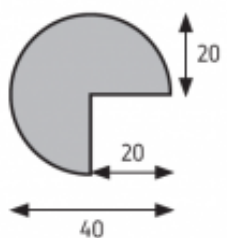

Butoir de protection Sécurichoc rond en angle

Référence : H2380018

DESCRIPTION :

Adapté pour le **milieu industriel**, les butoirs Sécurichoc **résistent aux températures de -40°C à +100°C**, le profilé peut donc se poser soit en **intérieur soit en extérieur**.

Sa couleur jaune et noire permet d'**attirer facilement l'attention** sur ce qui pourrait être un risque ou un danger.

INFORMATION PRODUIT

Ce **butoir de protection** a une **forme ronde** et possède une **ouverture en angle droit**.