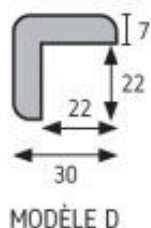

Butoir de protection Securichoc angle droit

Référence : H2380021

DESCRIPTION :

Adapté pour le **milieu industriel**, les butoirs de protection Securichoc **résistent aux températures de -40°C à +100°C**, le profilé peut donc se poser soit en **intérieur soit en extérieur**.

Sa couleur jaune et noire permet d'**attirer facilement l'attention** sur ce qui pourrait être un risque ou un danger.

Module D - 5m : Rupture de stock

INFORMATION PRODUIT

Adapté pour le **milieu industriel**, les butoirs Securichoc **résistent aux températures de -40°C à +100°C**, le profilé peut donc se poser soit en **intérieur soit en extérieur**.

Sa couleur jaune et noire permet d'**attirer facilement l'attention** sur ce qui pourrait être un risque ou un danger. Le coloris hachuré est extrêmement visible pour une sécurité renforcée. Cela permet protéger efficacement personnel et visiteurs des blessures, mais aussi de protéger le matériel des dégâts.

Idéaux pour une utilisation dans les entrepôts car ils possèdent une bonne flexibilité et un excellent amorti des impacts et chocs.

L'installation est facile grâce à l'adhésif puissant au dos. Vous pouvez ajuster la taille du butoir en le recoupant à dimension.

De plus, ils sont **résistants aux solvants et aux produits pétroliers**.

Par Courrier

408 rue Albert Bailly
59290 WASQUEHAL

Par Téléphone

03 74 09 47 01
Du lundi au vendredi
de 9h à 18h

Par Fax

09 72 33 92 93
24h/24 7j/7

Par Internet

www.securinorme.com
mail : contact@securinorme.com