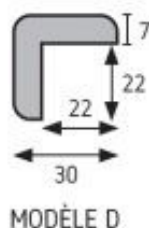

Butoir De Protection Securichoc Angle Droit

Référence : H2380021

DESCRIPTION :

Adapté pour le **milieu industriel**, les butoirs de protection Securichoc **résistent aux températures de -40°C à +100°C**, le profilé peut donc se poser soit en **intérieur soit en extérieur**.

Sa couleur jaune et noire permet d'**attirer facilement l'attention** sur ce qui pourrait être un risque ou un danger.

Module D - 5m : Rupture de stock

INFORMATION PRODUIT

Adapté pour le **milieu industriel**, les butoirs Securichoc **résistent aux températures de -40°C à +100°C**, le profilé peut donc se poser soit en **intérieur soit en extérieur**.

Sa couleur jaune et noire permet d'**attirer facilement l'attention** sur ce qui pourrait être un risque ou un danger. Le coloris hachuré est extrêmement visible pour une sécurité renforcée. Cela permet protéger efficacement personnel et visiteurs des blessures, mais aussi de protéger le matériel des dégâts.

Idéaux pour une utilisation dans les entrepôts car ils possèdent une bonne flexibilité et un excellent amorti des impacts et chocs.

L'installation est facile grâce à l'adhésif puissant au dos. Vous pouvez ajuster la taille du butoir en le recoupant à dimension.

De plus, ils sont **résistants aux solvants et aux produits pétroliers**.

Par Courrier

408 rue Albert Bailly
59290 WASQUEHAL

Par Téléphone

03 74 09 47 01
Du lundi au vendredi
de 9h à 18h

Par Fax

09 72 33 92 93
24h/24 7j/7

Par Internet

www.securinorme.com
mail : contact@securinorme.com