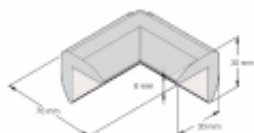

Butoir de Protection pour Coin en mousse

Référence : H2380022

DESCRIPTION :

Butoir de protection en mousse adapté au milieu industriel. Ce butoir en mousse protégera non seulement **vos équipements** mais aussi **vos collaborateurs**.

INFORMATION PRODUIT

Butoir de protection en mousse adapté au milieu industriel. Ce butoir en mousse protégera non seulement **vos équipements** mais aussi **vos collaborateurs**.

Ils résistent aux températures de -40°C à $+100^{\circ}\text{C}$, le profilé peut donc être **utilisé en intérieur comme en extérieur**. De plus, sa couleur jaune et noir permet d'**attirer l'attention pour éviter les dangers**.

Caractéristiques techniques :

- **Matière** : mousse de protection en NBR
- Conforme **reach et roSH**
- Résistant aux produits pétroliers et aux solvants
- **Adhésif**
- **Hauteur** : 30 mm
- **Largeur** : 30 mm