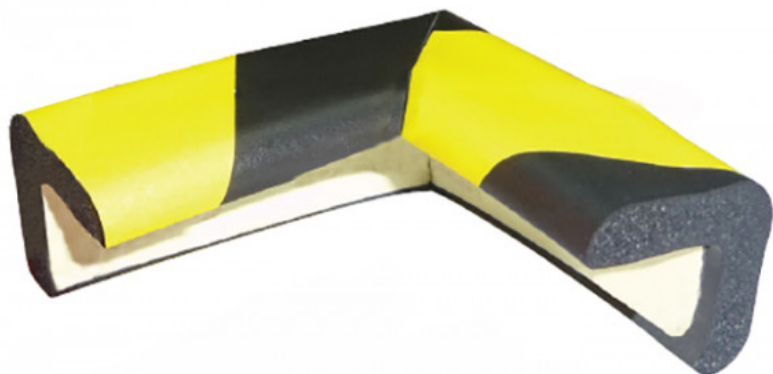

Butoir de Protection pour Coin en mousse

Référence : H2380022

DESCRIPTION :

Butoir de protection en mousse adapté au milieu industriel. Ce butoir en mousse protégera non seulement **vos équipements** mais aussi **vos collaborateurs**.

INFORMATION PRODUIT

Butoir de protection en mousse adapté au milieu industriel. Ce butoir en mousse protégera non seulement **vos équipements** mais aussi **vos collaborateurs**.

Ils résistent aux températures de -40°C à $+100^{\circ}\text{C}$, le profilé peut donc être **utilisé en intérieur comme en extérieur**. De plus, sa couleur jaune et noir permet d'**attirer l'attention pour éviter les dangers**.

Caractéristiques techniques :

- **Matière** : mousse de protection en NBR
- Conforme **reach et roSH**
- Résistant aux produits pétroliers et aux solvants
- **Adhésif**
- **Hauteur** : 30 mm
- **Largeur** : 30 mm