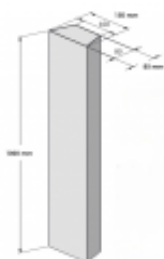

Butoir en mousse - idéal pour places de parking - 100 x 15 x 8 cm

Référence : H2380023

DESCRIPTION :

Butoir en mousse permettant de protéger vos murs,

Ces butoirs sont lavables et adhésifs. Ils sont parfaits à placer sur les murs des parking pour protéger les voitures (et les murs)

INFORMATION PRODUIT

Mousse de protection rigide noir et jaune pour attirer le regard sur ce qui pourrait être **un risque ou danger**. L'épaisseur de ce butoir offre une **excellente absorption des chocs**.

Par Internet

www.securinorme.com
mail : contact@securinorme.com

Butoir en mousse - idéal pour places de parking - 100 x 15 x 8 cm

- **Largeur max** : 15 cm
- **Largeur min** : 10 cm
- **Surface adhésive** : 10 cm ou 15 cm
- **Matière** : mousse EVA
- **Fixation** : auto-adhésif
- **Conforme reach**
- **Coloris** : jaune et noir