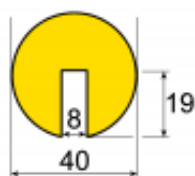

Profil butoir - Cercle ultra flexible jaune/noir - 1 m - Mousse polyuréthane recyclable

Référence : H2380050

DESCRIPTION :

Profil Butoir Flexible Jaune et Noir 1 m - Modèle B

Assurez la sécurité de vos employés avec ce **profil butoir ultra souple** et résistant. Son design en jaune et noir **protège efficacement contre les chocs**, prévenant ainsi les blessures. **Installation facile** sur tous types de supports, en intérieur ou extérieur, pour une protection fiable et durable.

INFORMATION PRODUIT

Profil Butoir Ultra Flexible B : Protection et Sécurité Optimisées

Assurez la sécurité de vos collaborateurs et la durabilité de vos équipements avec notre **profil butoir ultra flexible B en forme de cercle**. Ce dispositif est indispensable pour éviter les blessures et prévenir les dommages matériels dans votre espace de travail. Conçu en **mousse polyuréthane recyclable**, il est sans HCFC et doté d'un **film de protection** contre l'abrasion, assurant ainsi une longévité accrue et une efficacité optimale.

Caractéristiques Essentielles et Avantages

- **Matériau** : Mousse polyuréthane expansée recyclable, offrant une excellente résistance.
- **Dimensions** : Longueur de 1 mètre, diamètre de 40 mm, largeur d'ouverture de 8 mm, hauteur d'ouverture de 19 mm, adaptable à divers environnements.

Par Courrier

3, rue Paul Langevin
Zone Ravennes les Francs
59200 TOURCOING

Par Téléphone

03 74 09 47 01
Du lundi au vendredi
de 9h-12h30 / 13h30-17h

Par Fax

09 72 33 92 93
24h/24 7j/7

Par Internet

www.securinorme.com
mail : contact@securinorme.com