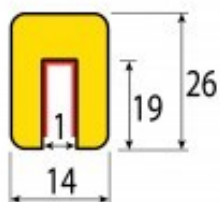

Profil Butoir Flexible Jaune Et Noir 1 M - Modèle W

Référence : H2380054

DESCRIPTION :

Profil butoir jaune et noir ultra souple en forme rectangulaire. Il permet de **protéger vos salariés contre les chocs et d'éviter les blessures.**

A fixer sur tout type de support en intérieur comme en extérieur grâce à son adhésif ultra résistant.

Ce produit est recommandé dans les entrepôts et centres logistiques.

INFORMATION PRODUIT

Ce **profil butoir ultra flexible** modèle G permettra d'éviter les blessures et de protéger vos équipements tels que les racks.

En **mousse polyuréthane expansée recyclable** et **garanti sans CFC**, ce **profil butoir rectangulaire** possède un **film protecteur** contre l'abrasion.

De couleurs jaune et noir, il peut **signaler de manière visible des zones dangereuses** dans votre entrepôt ou en extérieur.

Son **adhésif haute performance** vous permettra de le **fixer sur tout type de support** propre et exempt de graisse (bois, métaux, murs, surfaces laquées, etc...).

Caractéristiques :

Par Courrier

408 rue Albert Bailly
59290 WASQUEHAL

Par Téléphone

03 74 09 47 01
Du lundi au vendredi
de 9h à 18h

Par Fax

09 72 33 92 93
24h/24 7j/7

Par Internet

www.securinorme.com
mail : contact@securinorme.com