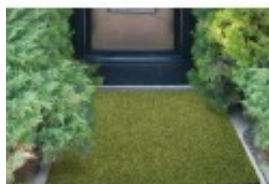

Tapis en coco coloré

Référence : I1480004

DESCRIPTION :

Tapis d'entrée en fibre naturelle de coco coloré sur semelle PVC.

Idéal pour les entrées, ce tapis est à positionner à l'intérieur ou en extérieur couvert.

Existe 2 couleurs.

Largeur 1 mètre.

Choisissez votre couleur

Quantité 1 = 1 mètre de long commandé

INFORMATION PRODUIT

Tapis d'entrée en fibre naturelle de coco coloré sur semelle PVC

Idéal pour les entrées, ce tapis est à positionner à l'intérieur ou en extérieur couvert.

Avec sa matière naturelle, résistante et grattante, il vous permet d'éviter les salissures et les glissades dans vos halls d'entrée.

Existe 2 couleurs pour personnaliser vos accès.

Rappel de la loi: Les tapis de sols posés ou encastrés doivent être en matériaux durs et ne pas présenter de ressaut de plus de 2cm