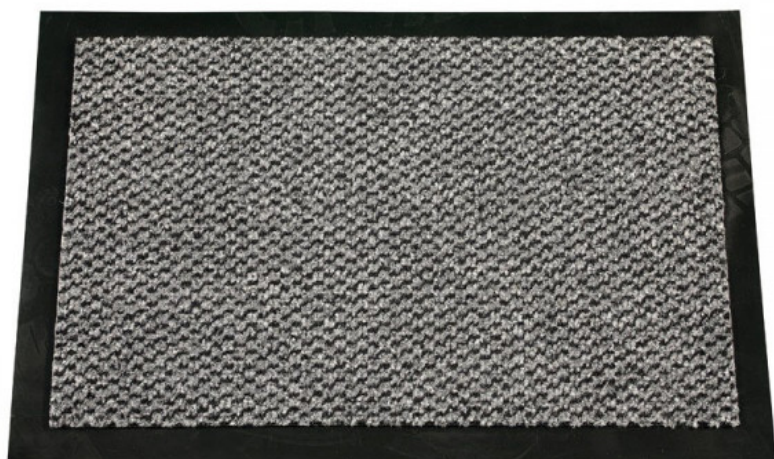

Tapis d'accueil économique 60x80 cm - Gris

Référence : I1480036

DESCRIPTION :

Ce tapis d'accueil gris en 60 x 80 cm est destiné à tout type de trafic normal : couloirs, entrées, salles de réunion, ascenseurs, paliers, halls.

Ce **Tapis d'entrée** est en fibre de polypropylène sur une semelle PVC.

INFORMATION PRODUIT

Ce **tapis d'accueil** gris en 60 x 80 cm est destiné à tout type de trafic normal : couloirs, entrées, salles de réunion, ascenseurs, paliers, halls.

Ce **Tapis d'entrée** est en fibre de polypropylène sur une semelle PVC, il est économique, permet de protéger les sols existants. Son aspect velours amène un peu de chaleur dans vos entrées.

Caractéristiques du tapis :

- Matière : 100% Fibres de polypropylène
- Semelle : PVC
- Couleur: Gris
- Aspect : Fibres mouchetées
- Dimensions : 60x80 cm

Par Courrier

408 rue Albert Bailly
59290 WASQUEHAL

Par Téléphone

03 74 09 47 01
Du lundi au vendredi
de 9h à 18h