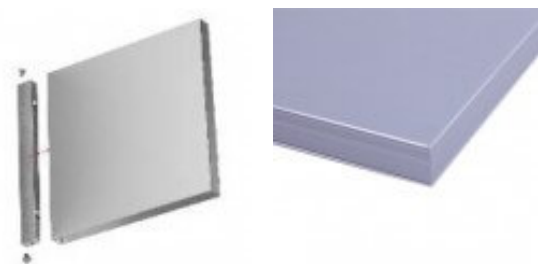

Plaque permanente en drapeau

Référence : I3480004

DESCRIPTION :

Esthétique et très facile à poser.

2 formats : carré et rectangulaire

Se fixe perpendiculairement au mur.

Les visuels sont à imprimer sur du papier adhésif, ce qui vous permettra de personnaliser vos informations. Vous devrez ensuite les coller sur le support en aluminium.

INFORMATION PRODUIT

Esthétique et très facile à poser

Les visuels sont à imprimer sur du papier adhésif, ce qui vous permettra de personnaliser vos informations. Vous devrez ensuite les coller sur le support en aluminium.

Cette **plaque en drapeau se fixe perpendiculairement au mur** : pratique pour présenter les différentes salles dans un long couloir administratif, ou sur la devanture de vos bureaux.

Le **système de fixation murale** très discret s'insère dans le caisson formé par la plaque de signalétique, il permet d'accrocher fermement la plaque contre le mur du couloir.

Caractéristiques :

- Fixation murale par vis
- Profil en aluminium gris satiné
- Marquage permanent
- **Epaisseur** : 14mm

Formats disponibles :

- **Format carré** : 150x150mm
- **Format rectangulaire** :300x150mm