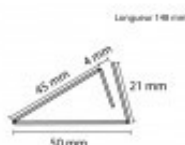

Socle en alu pour panneau vertical

Référence : I3480011

DESCRIPTION :

Socle en alu standard à poser sur la table ou autre mobilier intérieur plat.

Notre **socle** vous permettra d'afficher tous vos **panneaux**. Il est idéal comme **présentoir** pour un comptoir d'accueil ou un bureau.

En **aluminium gris satiné**, ce présentoir est donnera à votre panneau un **aspect design**.

INFORMATION PRODUIT

Nous vous proposons deux dimensions selon vos besoins : 148 ou 210 mm de longueur.

Ce socle en aluminium est à compléter avec nos **pochettes porte-visuel transparentes** !

Caractéristiques :

- **Longueur** : 148 ou 210 mm
- **Matière** : aluminium
- **Coloris** : gris satiné
- Position verticale ou horizontale

Tableau des déclinaisons possibles

Réf. I3480011 Longueur (en mm) - 148