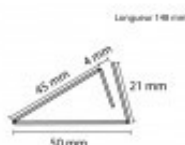

Socle en alu pour panneau vertical

Référence : I3480011

DESCRIPTION :

Socle en alu standard à poser sur la table ou autre mobilier intérieur plat.

Notre **socle** vous permettra d'afficher tous vos **panneaux**. Il est idéal comme **présentoir** pour un comptoir d'accueil ou un bureau.

En **aluminium gris satiné**, ce présentoir est donnera à votre panneau un **aspect design**.

INFORMATION PRODUIT

Socle en alu standard à poser sur la table ou autre mobilier intérieur plat.

Notre **socle** vous permettra d'afficher tous vos **panneaux**. Il est idéal comme **présentoir** pour un comptoir d'accueil ou un bureau.

En **aluminium gris satiné**, ce présentoir est donnera à votre panneau un **aspect design**. Il vous sera possible de **varier les combinaisons** de présentation !

Nous vous proposons deux dimensions selon vos besoins : 148 ou 210 mm de longueur.

Ce socle en aluminium est à compléter avec nos **pochettes porte-visuel transparentes** !

Caractéristiques :

Par Courrier

408 rue Albert Bailly
59290 WASQUEHAL

Par Téléphone

03 74 09 47 01
Du lundi au vendredi
de 9h à 18h

Par Fax

09 72 33 92 93
24h/24 7j/7

Par Internet

www.securinorme.com
mail : contact@securinorme.com