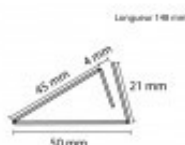

### INFORMATION PRODUIT

Nous vous proposons deux dimensions selon vos besoins : 148 ou 210 mm de longueur.

Ce socle en aluminium est à compléter avec nos **pochettes porte-visuel transparentes** !

#### Caractéristiques :

- **Longueur** : 148 ou 210 mm
- **Matière** : aluminium
- **Coloris** : gris satiné
- Position verticale ou horizontale

### Tableau des déclinaisons possibles

Réf. I3480011 Longueur (en mm) - 148