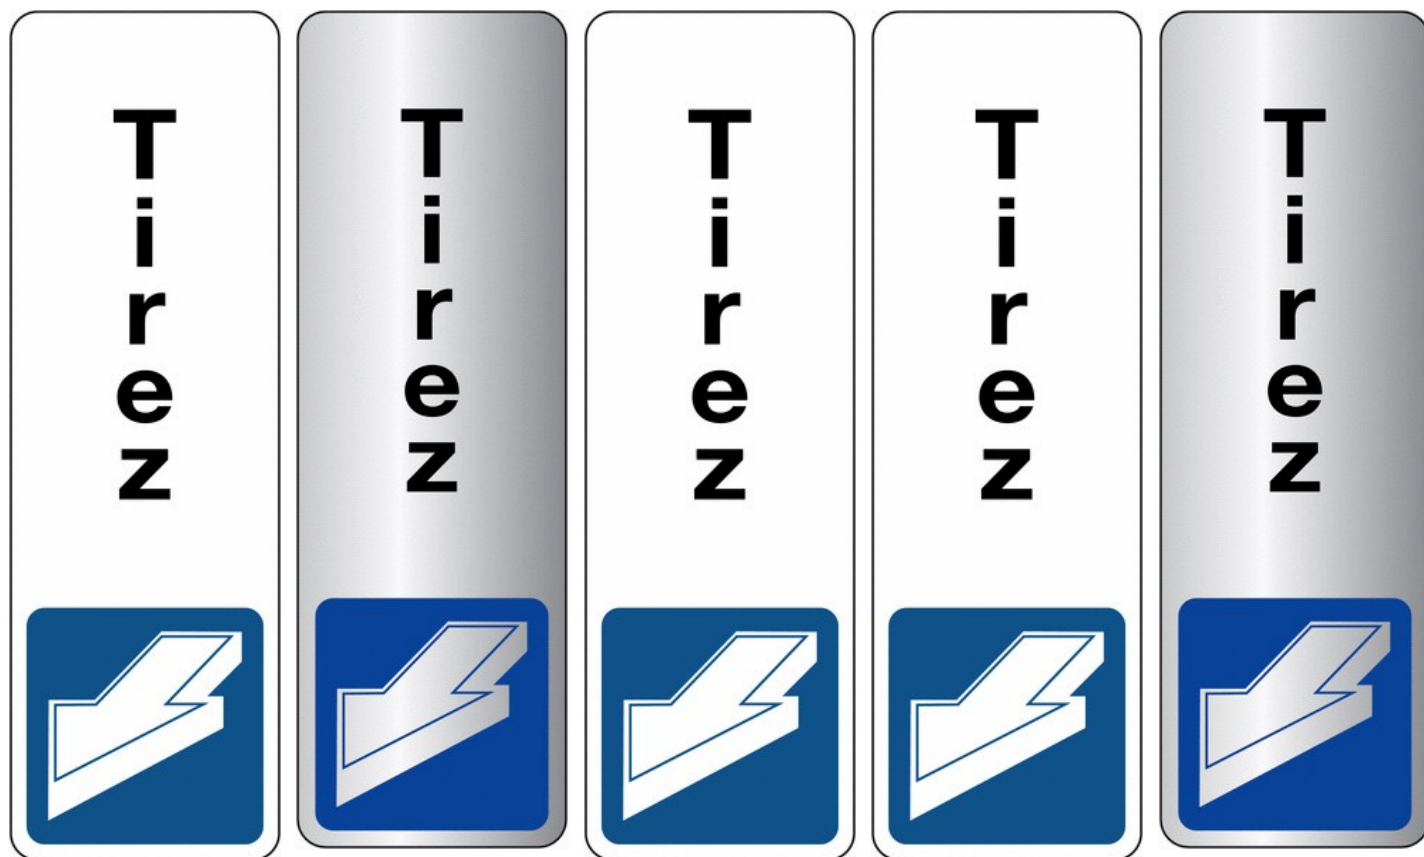

## Panneau « Tirez » adhésif pour porte vitrée | PVC/Alu

Référence : A1280111

### DESCRIPTION :

- Type de produit : panneau signalétique pour surfaces lisses et vitrées
- Dimensions : 150 x 47 mm ou 250 x 80 mm
- Supports : PVC blanc 2 mm ou aluminium brossé 3 mm
- Impression : quadrichromie recto + lamination brillante (recto)
- Finition : coins arrondis
- Fixation : adhésif permanent double face (verso) + liner papier
- Usage : intérieur / extérieur (sur supports lisses ou vitrées)

### Panneau Signalétique “Tirez” – Orientation claire sur portes vitrées

Facilitez la circulation dans vos locaux avec notre panneau signalétique “Tirez”, pensé pour guider efficacement visiteurs et collaborateurs. Son format vertical est particulièrement adapté aux **surfaces lisses et vitrées** (portes en verre, cloisons, entrées de bureaux, espaces recevant du public).

#### Conception lisible et universelle

Grâce à son **texte clair “Tirez”** associé à une **flèche directionnelle vers soi**, le message est immédiat et compréhensible, y compris dans les environnements fréquentés ou multilingues. Un indispensable pour structurer vos accès et limiter les erreurs d’usage au quotidien.