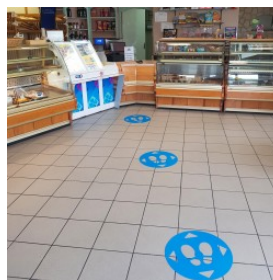

INFORMATION PRODUIT

Rond adhésif de marquage au sol pour une distanciation sécurisée

Facilitez la gestion des flux dans vos espaces publics avec notre **Rond adhésif de marquage au sol**. Conçu pour s'adapter facilement à toutes les configurations, cet adhésif est un atout essentiel pour assurer la sécurité de tous en respectant les normes de distanciation.