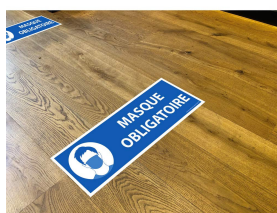

Marquage au sol Masque obligatoire - Rectangulaire - 30 x 10 cm

Référence : A1380139

DESCRIPTION :

-
- Marquage de sol adhésif
- Dimensions : 30 x 10 cm
- Coloris : Bleu, blanc
- Matériau : Adhésif antidérapant
- Usage intérieur

INFORMATION PRODUIT

Marquage au Sol "Masque Obligatoire" pour Assurer la Sécurité en Entreprise

S'assurer de la sécurité sanitaire de votre établissement n'a jamais été aussi facile grâce à notre marquage au sol "Masque Obligatoire". Conforme aux directives gouvernementales, ce marquage est essentiel pour indiquer à vos employés et visiteurs que le port du masque est obligatoire dans votre entreprise.

Idéal pour :

- Signaler les espaces où le masque est obligatoire, tels que les couloirs, salles de réunion et espaces communs.
- Renforcer les mesures de sécurité contre la contamination.

Caractéristiques principales :

- **Type de produit** : Marquage de sol adhésif.
- **Dimensions** : 30 x 10 cm.
- **Coloris** : Bleu et blanc pour une visibilité accrue.
- **Matériau** : Adhésif antidérapant.
- **Usage** : Intérieur.