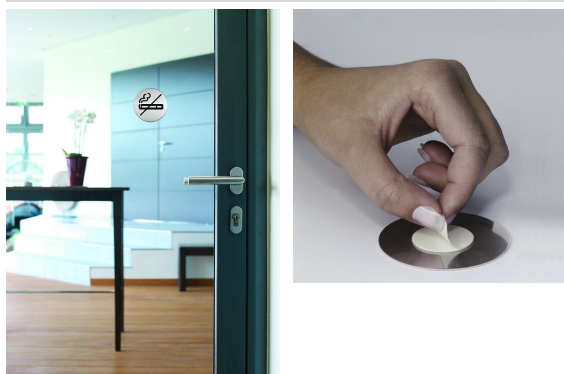

## Signalétique d'interdiction Zone non fumeur - Ø83 mm - Acier brossé

Référence : A1680072

### DESCRIPTION :

- Type de produit : Panneau de signalisation "Zone non-fumeur"
- Conforme à la norme : ISO 7010
- Matériau : Acier brossé inoxydable
- Fixation : Auto-adhésif
- Diamètre : 83 mm
- Usage : Intérieur

#### Panneau de signalétique "Zone non-fumeur" en acier brossé inoxydable

Assurez la sécurité et la conformité de votre espace avec notre **Panneau "Zone non-fumeur"**. Conçu pour un usage intérieur, ce panneau allie esthétique et performance grâce à son design moderne et son matériau durable.

#### Panneau de signalisation : Caractéristiques clés

Fabriqué en **acier brossé inoxydable**, ce panneau est conçu pour être aussi robuste qu'élégant. Il arbore un **coloris argent métallisé** qui s'harmonise parfaitement avec tout type de décoration intérieure. Grâce à son **diamètre de 83 mm**, il est suffisamment visible pour être remarqué sans être intrusif dans votre espace.